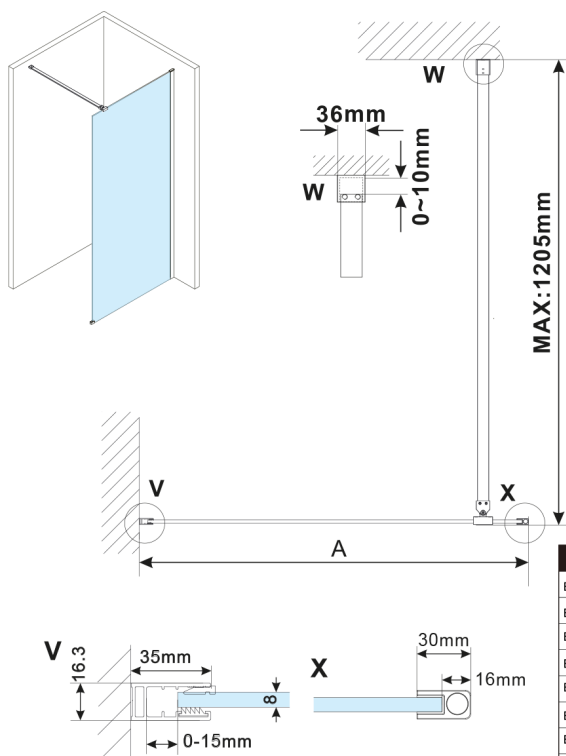

## ESCA WHITE MATT jednodielna sprchová zástena na inštaláciu k stene, dymové matné sklo, 1400 mm

Objednací kód: ES1414-03

### Rozmery

Výška: 2100 mm

Hĺbka: 1400 mm

## Technický list

MODEL	A,mm
ES1070, ES1170, ES1270, ES1370, ES1470, ES1570	690-705
ES1080, ES1180, ES1280, ES1380, ES1480, ES1580	790-805
ES1090, ES1190, ES1290, ES1390, ES1490, ES1590	890-905
ES1010, ES1110, ES1210, ES1310, ES1410, ES1510	990-1005
ES1011, ES1111, ES1211, ES1311, ES1411, ES1511	1090-1105
ES1012, ES1112, ES1212, ES1312, ES1412, ES1512	1190-1205
ES1013, ES1113, ES1213, ES1313, ES1413, ES1513	1290-1305
ES1014, ES1114, ES1214, ES1314, ES1414, ES1514	1390-1405
ES1015, ES1115, ES1215, ES1315, ES1415, ES1515	1490-1505