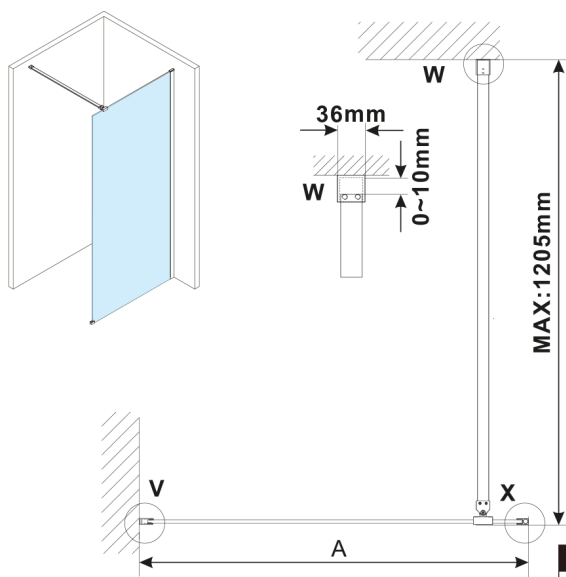

## ESCA BLACK MATT jednodielna sprchová zástena na inštaláciu k stene, dymové matné sklo, 1400 mm

Objednací kód: ES1414-02

### Rozmery

Výška: 2100 mm

Hĺbka: 1400 mm

## Technický list

MODEL	A,mm
ES1070, ES1170, ES1270, ES1370, ES1470, ES1570	690-705
ES1080, ES1180, ES1280, ES1380, ES1480, ES1580	790-805
ES1090, ES1190, ES1290, ES1390, ES1490, ES1590	890-905
ES1010, ES1110, ES1210, ES1310, ES1410, ES1510	990-1005
ES1011, ES1111, ES1211, ES1311, ES1411, ES1511	1090-1105
ES1012, ES1112, ES1212, ES1312, ES1412, ES1512	1190-1205
ES1013, ES1113, ES1213, ES1313, ES1413, ES1513	1290-1305
ES1014, ES1114, ES1214, ES1314, ES1414, ES1514	1390-1405
ES1015, ES1115, ES1215, ES1315, ES1415, ES1515	1490-1505