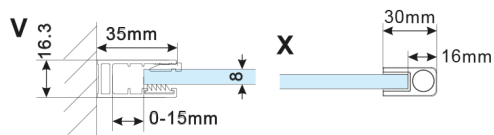

## ESCA BLACK MATT jednodielna sprchová zástena na inštaláciu k stene, dymové matné sklo, 1400 mm

Objednací kód: ES1414-02

### Rozmery

Výška: 2100 mm

Hĺbka: 1400 mm

## Technický list

MODEL	A,mm
ES1070, ES1170, ES1270, ES1370, ES1470, ES1570	690-705
ES1080, ES1180, ES1280, ES1380, ES1480, ES1580	790-805
ES1090, ES1190, ES1290, ES1390, ES1490, ES1590	890-905
ES1010, ES1110, ES1210, ES1310, ES1410, ES1510	990-1005
ES1011, ES1111, ES1211, ES1311, ES1411, ES1511	1090-1105
ES1012, ES1112, ES1212, ES1312, ES1412, ES1512	1190-1205
ES1013, ES1113, ES1213, ES1313, ES1413, ES1513	1290-1305
ES1014, ES1114, ES1214, ES1314, ES1414, ES1514	1390-1405
ES1015, ES1115, ES1215, ES1315, ES1415, ES1515	1490-1505