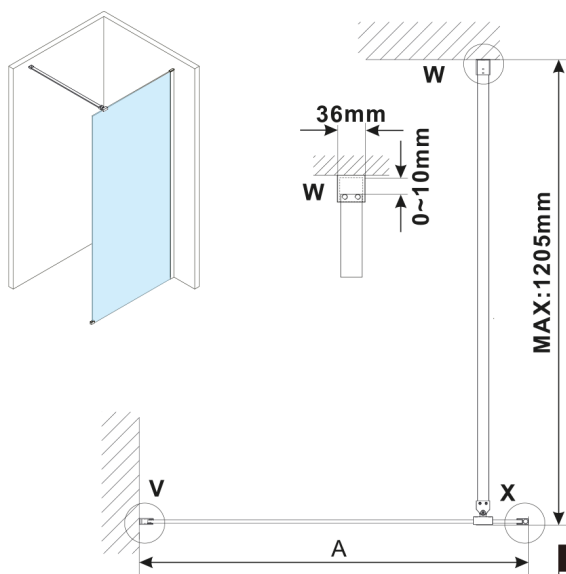

## ESCA GOLD MATT jednodielna sprchová zástena na inštaláciu k stene, dymové matné sklo, 1300 mm

Objednací kód: ES1413-04

### Rozmery

Výška: 2100 mm

Hĺbka: 1300 mm

## Technický list

MODEL	A,mm
ES1070, ES1170, ES1270, ES1370, ES1470, ES1570	690-705
ES1080, ES1180, ES1280, ES1380, ES1480, ES1580	790-805
ES1090, ES1190, ES1290, ES1390, ES1490, ES1590	890-905
ES1010, ES1110, ES1210, ES1310, ES1410, ES1510	990-1005
ES1011, ES1111, ES1211, ES1311, ES1411, ES1511	1090-1105
ES1012, ES1112, ES1212, ES1312, ES1412, ES1512	1190-1205
ES1013, ES1113, ES1213, ES1313, ES1413, ES1513	1290-1305
ES1014, ES1114, ES1214, ES1314, ES1414, ES1514	1390-1405
ES1015, ES1115, ES1215, ES1315, ES1415, ES1515	1490-1505