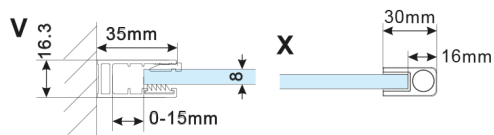

## ESCA GOLD MATT jednodielna sprchová zástena na inštaláciu k stene, dymové matné sklo, 1300 mm

Objednací kód: ES1413-04

### Rozmery

Výška: 2100 mm

Hĺbka: 1300 mm

## Technický list

MODEL	A,mm
ES1070, ES1170, ES1270, ES1370, ES1470, ES1570	690-705
ES1080, ES1180, ES1280, ES1380, ES1480, ES1580	790-805
ES1090, ES1190, ES1290, ES1390, ES1490, ES1590	890-905
ES1010, ES1110, ES1210, ES1310, ES1410, ES1510	990-1005
ES1011, ES1111, ES1211, ES1311, ES1411, ES1511	1090-1105
ES1012, ES1112, ES1212, ES1312, ES1412, ES1512	1190-1205
ES1013, ES1113, ES1213, ES1313, ES1413, ES1513	1290-1305
ES1014, ES1114, ES1214, ES1314, ES1414, ES1514	1390-1405
ES1015, ES1115, ES1215, ES1315, ES1415, ES1515	1490-1505