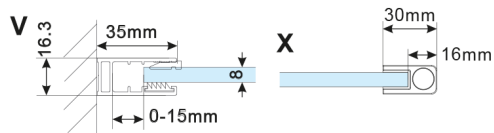

ESCA BLACK MATT jednodielna sprchová zástena na inštaláciu k stene, dymové matné sklo, 1300 mm

Objednací kód: ES1413-02

Rozmery

Výška: 2100 mm

Hĺbka: 1300 mm

Vlastnosti

Záruka: 2 roky

Technický list

MODEL	A,mm
ES1070, ES1170, ES1270, ES1370, ES1470, ES1570	690-705
ES1080, ES1180, ES1280, ES1380, ES1480, ES1580	790-805
ES1090, ES1190, ES1290, ES1390, ES1490, ES1590	890-905
ES1010, ES1110, ES1210, ES1310, ES1410, ES1510	990-1005
ES1011, ES1111, ES1211, ES1311, ES1411, ES1511	1090-1105
ES1012, ES1112, ES1212, ES1312, ES1412, ES1512	1190-1205
ES1013, ES1113, ES1213, ES1313, ES1413, ES1513	1290-1305
ES1014, ES1114, ES1214, ES1314, ES1414, ES1514	1390-1405
ES1015, ES1115, ES1215, ES1315, ES1415, ES1515	1490-1505