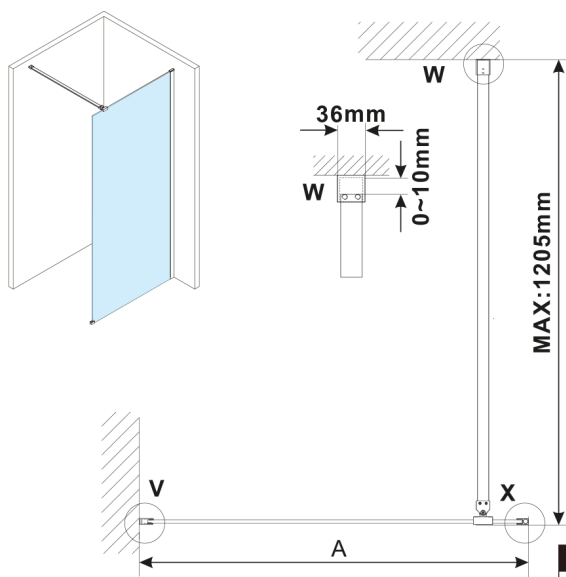

ESCA BLACK MATT jednodielna sprchová zástena na inštaláciu k stene, dymové matné sklo, 1300 mm

Objednací kód: ES1413-02

Rozmery

Výška: 2100 mm

Hĺbka: 1300 mm

Vlastnosti

Záruka: 2 roky

Technický list

MODEL	A,mm
ES1070, ES1170, ES1270, ES1370, ES1470, ES1570	690-705
ES1080, ES1180, ES1280, ES1380, ES1480, ES1580	790-805
ES1090, ES1190, ES1290, ES1390, ES1490, ES1590	890-905
ES1010, ES1110, ES1210, ES1310, ES1410, ES1510	990-1005
ES1011, ES1111, ES1211, ES1311, ES1411, ES1511	1090-1105
ES1012, ES1112, ES1212, ES1312, ES1412, ES1512	1190-1205
ES1013, ES1113, ES1213, ES1313, ES1413, ES1513	1290-1305
ES1014, ES1114, ES1214, ES1314, ES1414, ES1514	1390-1405
ES1015, ES1115, ES1215, ES1315, ES1415, ES1515	1490-1505