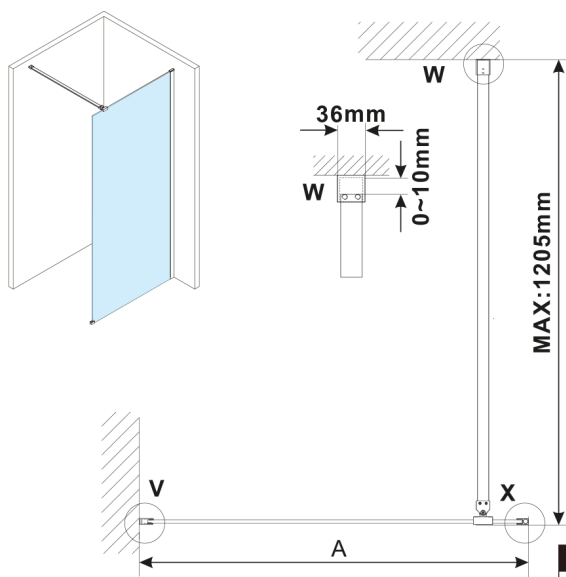

ESCA CHROME jednodielna sprchová zástena na inštaláciu k stene, dymové matné sklo, 1300 mm

Objednací kód: ES1413-01

Rozmery

Výška: 2100 mm

Hĺbka: 1300 mm

Vlastnosti

Záruka: 2 roky

Technický list

MODEL	A,mm
ES1070, ES1170, ES1270, ES1370, ES1470, ES1570	690-705
ES1080, ES1180, ES1280, ES1380, ES1480, ES1580	790-805
ES1090, ES1190, ES1290, ES1390, ES1490, ES1590	890-905
ES1010, ES1110, ES1210, ES1310, ES1410, ES1510	990-1005
ES1011, ES1111, ES1211, ES1311, ES1411, ES1511	1090-1105
ES1012, ES1112, ES1212, ES1312, ES1412, ES1512	1190-1205
ES1013, ES1113, ES1213, ES1313, ES1413, ES1513	1290-1305
ES1014, ES1114, ES1214, ES1314, ES1414, ES1514	1390-1405
ES1015, ES1115, ES1215, ES1315, ES1415, ES1515	1490-1505