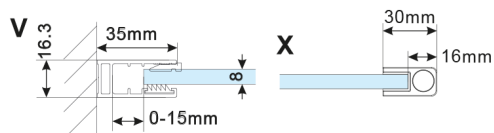

ESCA CHROME jednodielna sprchová zástena na inštaláciu k stene, dymové matné sklo, 1300 mm

Objednací kód: ES1413-01

Rozmery

Výška: 2100 mm

Hĺbka: 1300 mm

Vlastnosti

Záruka: 2 roky

Technický list

MODEL	A,mm
ES1070, ES1170, ES1270, ES1370, ES1470, ES1570	690-705
ES1080, ES1180, ES1280, ES1380, ES1480, ES1580	790-805
ES1090, ES1190, ES1290, ES1390, ES1490, ES1590	890-905
ES1010, ES1110, ES1210, ES1310, ES1410, ES1510	990-1005
ES1011, ES1111, ES1211, ES1311, ES1411, ES1511	1090-1105
ES1012, ES1112, ES1212, ES1312, ES1412, ES1512	1190-1205
ES1013, ES1113, ES1213, ES1313, ES1413, ES1513	1290-1305
ES1014, ES1114, ES1214, ES1314, ES1414, ES1514	1390-1405
ES1015, ES1115, ES1215, ES1315, ES1415, ES1515	1490-1505