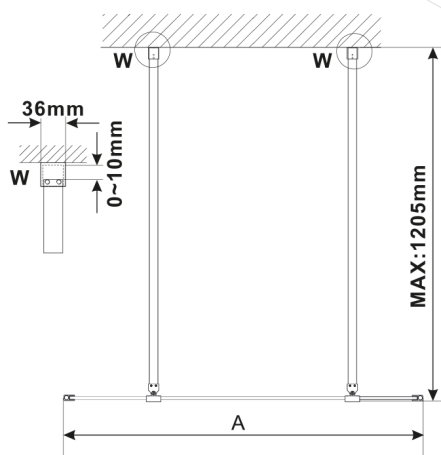

## ESCA CHROME jednodielna sprchová zástena do priestoru, dymové sklo, 1200 mm

Objednací kód: ES1412-05

### Rozmery

Šírka: 1200 mm

Výška: 2100 mm

## Technický list

MODEL	A,mm
ES1070,ES1170,ES1270,ES1370,ES1470,ES1570	699
ES1080,ES1180,ES1280,ES1380,ES1480,ES1580	799
ES1090,ES1190,ES1290,ES1390,ES1490,ES1590	899
ES1010,ES1110,ES1210,ES1310,ES1410,ES1510	999
ES1011,ES1111,ES1211,ES1311,ES1411,ES1511	1099
ES1012,ES1112,ES1212,ES1312,ES1412,ES1512	1199
ES1013,ES1113,ES1213,ES1313,ES1413,ES1513	1299
ES1014,ES1114,ES1214,ES1314,ES1414,ES1514	1399
ES1015,ES1115,ES1215,ES1315,ES1415,ES1515	1499