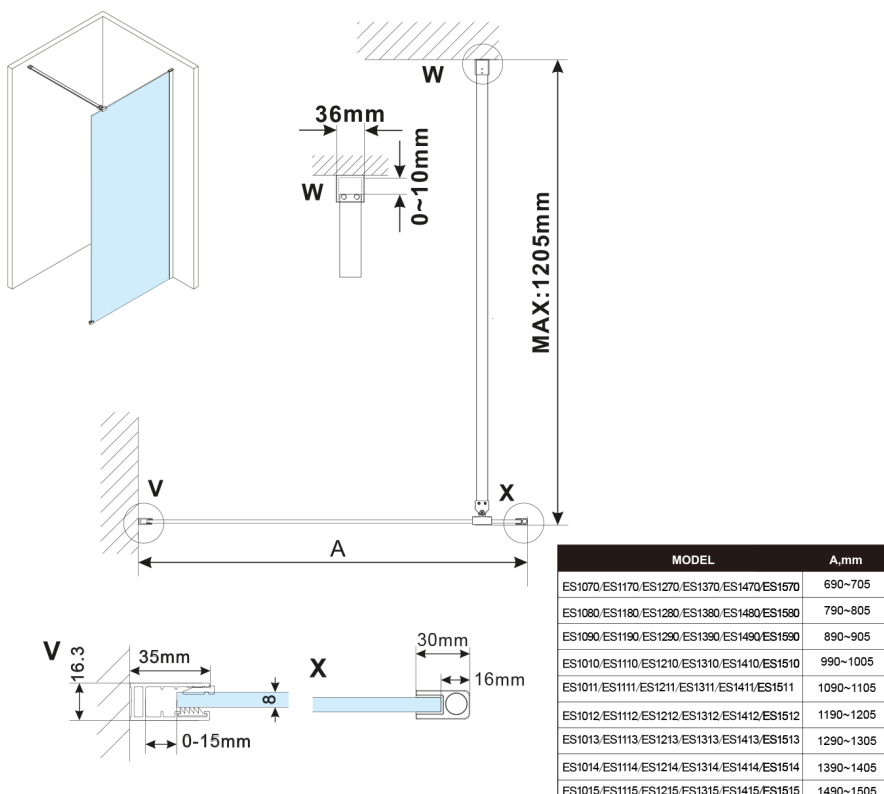

ESCA GOLD MATT jednodielna sprchová zástena na inštaláciu k stene, dymové matné sklo, 1200 mm

Objednací kód: ES1412-04

Rozmery

Výška: 2100 mm
Hĺbka: 1200 mm

Vlastnosti

Záruka: 2 roky

Technický list

MODEL	A,mm
ES1070, ES1170, ES1270, ES1370, ES1470, ES1570	690-705
ES1080, ES1180, ES1280, ES1380, ES1480, ES1580	790-805
ES1090, ES1190, ES1290, ES1390, ES1490, ES1590	890-905
ES1010, ES1110, ES1210, ES1310, ES1410, ES1510	990-1005
ES1011, ES1111, ES1211, ES1311, ES1411, ES1511	1090-1105
ES1012, ES1112, ES1212, ES1312, ES1412, ES1512	1190-1205
ES1013, ES1113, ES1213, ES1313, ES1413, ES1513	1290-1305
ES1014, ES1114, ES1214, ES1314, ES1414, ES1514	1390-1405
ES1015, ES1115, ES1215, ES1315, ES1415, ES1515	1490-1505