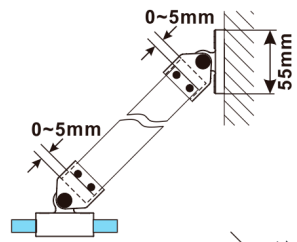

ESCA GOLD MATT jednodielna sprchová zástena na inštaláciu k stene, dymové matné sklo, 1200 mm

Objednací kód: ES1412-04

Rozmery

Výška: 2100 mm
Hĺbka: 1200 mm

Vlastnosti

Záruka: 2 roky

Technický list

MODEL	A,mm
ES1070, ES1170, ES1270, ES1370, ES1470, ES1570	690-705
ES1080, ES1180, ES1280, ES1380, ES1480, ES1580	790-805
ES1090, ES1190, ES1290, ES1390, ES1490, ES1590	890-905
ES1010, ES1110, ES1210, ES1310, ES1410, ES1510	990-1005
ES1011, ES1111, ES1211, ES1311, ES1411, ES1511	1090-1105
ES1012, ES1112, ES1212, ES1312, ES1412, ES1512	1190-1205
ES1013, ES1113, ES1213, ES1313, ES1413, ES1513	1290-1305
ES1014, ES1114, ES1214, ES1314, ES1414, ES1514	1390-1405
ES1015, ES1115, ES1215, ES1315, ES1415, ES1515	1490-1505