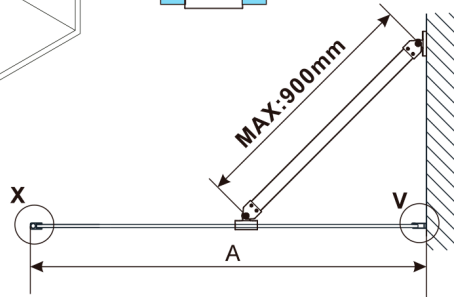

ESCA GOLD MATT jednodielna sprchová zástena na inštaláciu k stene, dymové matné sklo, 1200 mm

Objednací kód: ES1412-04

Rozmery

Výška: 2100 mm
Hĺbka: 1200 mm

Vlastnosti

Záruka: 2 roky

Technický list

MODEL	A,mm
ES1070, ES1170, ES1270, ES1370, ES1470, ES1570	690-705
ES1080, ES1180, ES1280, ES1380, ES1480, ES1580	790-805
ES1090, ES1190, ES1290, ES1390, ES1490, ES1590	890-905
ES1010, ES1110, ES1210, ES1310, ES1410, ES1510	990-1005
ES1011, ES1111, ES1211, ES1311, ES1411, ES1511	1090-1105
ES1012, ES1112, ES1212, ES1312, ES1412, ES1512	1190-1205
ES1013, ES1113, ES1213, ES1313, ES1413, ES1513	1290-1305
ES1014, ES1114, ES1214, ES1314, ES1414, ES1514	1390-1405
ES1015, ES1115, ES1215, ES1315, ES1415, ES1515	1490-1505