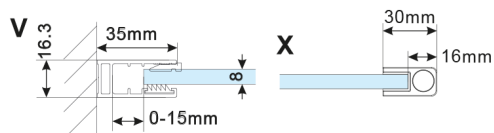

## ESCA WHITE MATT jednodielna sprchová zástena na inštaláciu k stene, dymové matné sklo, 1200 mm

Objednací kód: ES1412-03

### Rozmery

Výška: 2100 mm

Hĺbka: 1200 mm

## Technický list

MODEL	A,mm
ES1070, ES1170, ES1270, ES1370, ES1470, ES1570	690-705
ES1080, ES1180, ES1280, ES1380, ES1480, ES1580	790-805
ES1090, ES1190, ES1290, ES1390, ES1490, ES1590	890-905
ES1010, ES1110, ES1210, ES1310, ES1410, ES1510	990-1005
ES1011, ES1111, ES1211, ES1311, ES1411, ES1511	1090-1105
ES1012, ES1112, ES1212, ES1312, ES1412, ES1512	1190-1205
ES1013, ES1113, ES1213, ES1313, ES1413, ES1513	1290-1305
ES1014, ES1114, ES1214, ES1314, ES1414, ES1514	1390-1405
ES1015, ES1115, ES1215, ES1315, ES1415, ES1515	1490-1505

MODEL	A,mm
ES1070, ES1170, ES1270, ES1370, ES1470, ES1570	690-705
ES1080, ES1180, ES1280, ES1380, ES1480, ES1580	790-805
ES1090, ES1190, ES1290, ES1390, ES1490, ES1590	890-905
ES1010, ES1110, ES1210, ES1310, ES1410, ES1510	990-1005
ES1011, ES1111, ES1211, ES1311, ES1411, ES1511	1090-1105
ES1012, ES1112, ES1212, ES1312, ES1412, ES1512	1190-1205
ES1013, ES1113, ES1213, ES1313, ES1413, ES1513	1290-1305
ES1014, ES1114, ES1214, ES1314, ES1414, ES1514	1390-1405
ES1015, ES1115, ES1215, ES1315, ES1415, ES1515	1490-1505