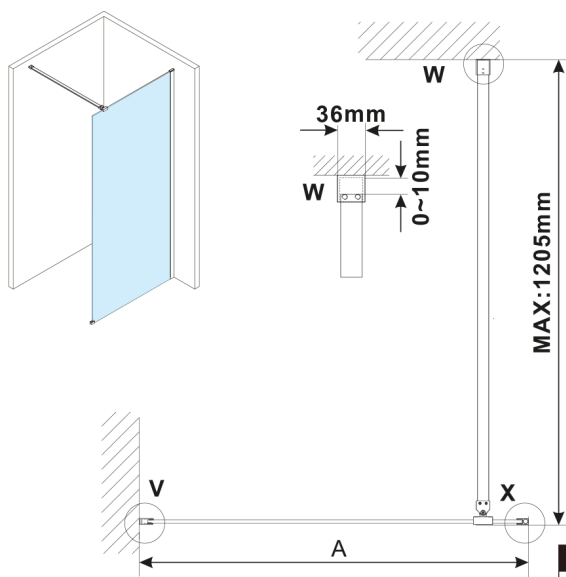

## ESCA WHITE MATT jednodielna sprchová zástena na inštaláciu k stene, dymové matné sklo, 1200 mm

Objednací kód: ES1412-03

### Rozmery

Výška: 2100 mm

Hĺbka: 1200 mm

## Technický list

MODEL	A,mm
ES1070, ES1170, ES1270, ES1370, ES1470, ES1570	690-705
ES1080, ES1180, ES1280, ES1380, ES1480, ES1580	790-805
ES1090, ES1190, ES1290, ES1390, ES1490, ES1590	890-905
ES1010, ES1110, ES1210, ES1310, ES1410, ES1510	990-1005
ES1011, ES1111, ES1211, ES1311, ES1411, ES1511	1090-1105
ES1012, ES1112, ES1212, ES1312, ES1412, ES1512	1190-1205
ES1013, ES1113, ES1213, ES1313, ES1413, ES1513	1290-1305
ES1014, ES1114, ES1214, ES1314, ES1414, ES1514	1390-1405
ES1015, ES1115, ES1215, ES1315, ES1415, ES1515	1490-1505

MODEL	A,mm
ES1070, ES1170, ES1270, ES1370, ES1470, ES1570	690-705
ES1080, ES1180, ES1280, ES1380, ES1480, ES1580	790-805
ES1090, ES1190, ES1290, ES1390, ES1490, ES1590	890-905
ES1010, ES1110, ES1210, ES1310, ES1410, ES1510	990-1005
ES1011, ES1111, ES1211, ES1311, ES1411, ES1511	1090-1105
ES1012, ES1112, ES1212, ES1312, ES1412, ES1512	1190-1205
ES1013, ES1113, ES1213, ES1313, ES1413, ES1513	1290-1305
ES1014, ES1114, ES1214, ES1314, ES1414, ES1514	1390-1405
ES1015, ES1115, ES1215, ES1315, ES1415, ES1515	1490-1505