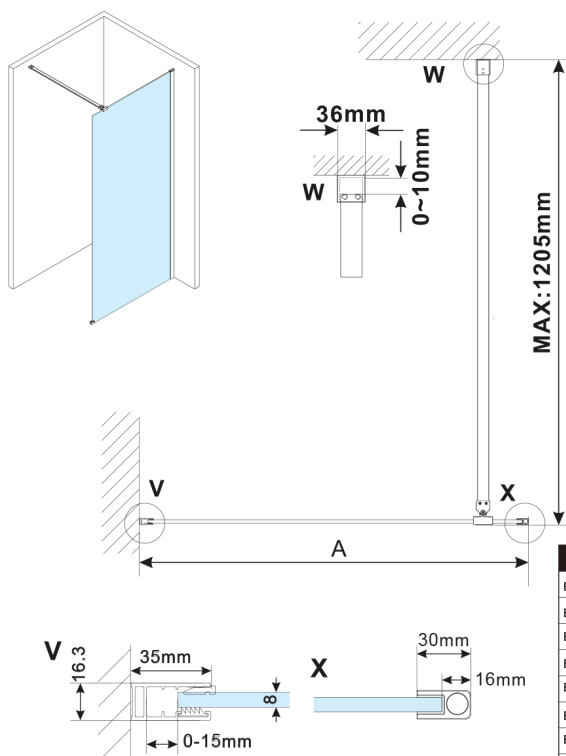

ESCA BLACK MATT jednodielna sprchová zástena na inštaláciu k stene, dymové matné sklo, 1200 mm

Objednací kód: ES1412-02

Rozmery

Výška: 2100 mm

Hĺbka: 1200 mm

Vlastnosti

Záruka: 2 roky

Technický list

MODEL	A,mm
ES1070, ES1170, ES1270, ES1370, ES1470, ES1570	690-705
ES1080, ES1180, ES1280, ES1380, ES1480, ES1580	790-805
ES1090, ES1190, ES1290, ES1390, ES1490, ES1590	890-905
ES1010, ES1110, ES1210, ES1310, ES1410, ES1510	990-1005
ES1011, ES1111, ES1211, ES1311, ES1411, ES1511	1090-1105
ES1012, ES1112, ES1212, ES1312, ES1412, ES1512	1190-1205
ES1013, ES1113, ES1213, ES1313, ES1413, ES1513	1290-1305
ES1014, ES1114, ES1214, ES1314, ES1414, ES1514	1390-1405
ES1015, ES1115, ES1215, ES1315, ES1415, ES1515	1490-1505

MODEL	A, mm
ES1070, ES1170, ES1270, ES1370, ES1470, ES1570	690-705
ES1080, ES1180, ES1280, ES1380, ES1480, ES1580	790-805
ES1090, ES1190, ES1290, ES1390, ES1490, ES1590	890-905
ES1010, ES1110, ES1210, ES1310, ES1410, ES1510	990-1005
ES1011, ES1111, ES1211, ES1311, ES1411, ES1511	1090-1105
ES1012, ES1112, ES1212, ES1312, ES1412, ES1512	1190-1205
ES1013, ES1113, ES1213, ES1313, ES1413, ES1513	1290-1305
ES1014, ES1114, ES1214, ES1314, ES1414, ES1514	1390-1405
ES1015, ES1115, ES1215, ES1315, ES1415, ES1515	1490-1505