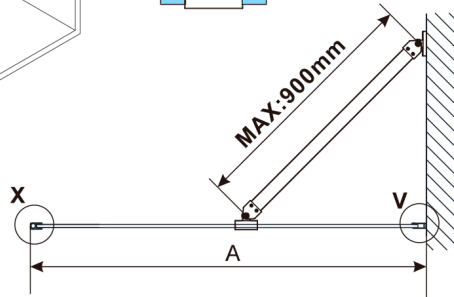

ESCA BLACK MATT jednodielna sprchová zástena na inštaláciu k stene, dymové matné sklo, 1200 mm

Objednací kód: ES1412-02

Rozmery

Výška: 2100 mm

Hĺbka: 1200 mm

Vlastnosti

Záruka: 2 roky

Technický list

MODEL	A,mm
ES1070, ES1170, ES1270, ES1370, ES1470, ES1570	690-705
ES1080, ES1180, ES1280, ES1380, ES1480, ES1580	790-805
ES1090, ES1190, ES1290, ES1390, ES1490, ES1590	890-905
ES1010, ES1110, ES1210, ES1310, ES1410, ES1510	990-1005
ES1011, ES1111, ES1211, ES1311, ES1411, ES1511	1090-1105
ES1012, ES1112, ES1212, ES1312, ES1412, ES1512	1190-1205
ES1013, ES1113, ES1213, ES1313, ES1413, ES1513	1290-1305
ES1014, ES1114, ES1214, ES1314, ES1414, ES1514	1390-1405
ES1015, ES1115, ES1215, ES1315, ES1415, ES1515	1490-1505

MODEL	A, mm
ES1070, ES1170, ES1270, ES1370, ES1470, ES1570	690-705
ES1080, ES1180, ES1280, ES1380, ES1480, ES1580	790-805
ES1090, ES1190, ES1290, ES1390, ES1490, ES1590	890-905
ES1010, ES1110, ES1210, ES1310, ES1410, ES1510	990-1005
ES1011, ES1111, ES1211, ES1311, ES1411, ES1511	1090-1105
ES1012, ES1112, ES1212, ES1312, ES1412, ES1512	1190-1205
ES1013, ES1113, ES1213, ES1313, ES1413, ES1513	1290-1305
ES1014, ES1114, ES1214, ES1314, ES1414, ES1514	1390-1405
ES1015, ES1115, ES1215, ES1315, ES1415, ES1515	1490-1505