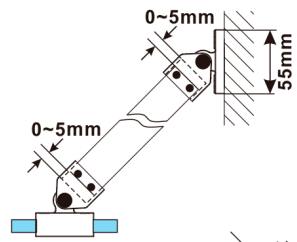

ESCA CHROME jednodielna sprchová zástena na inštaláciu k stene, dymové matné sklo, 1200 mm

Objednací kód: ES1412-01

Rozmery

Výška: 2100 mm

Hĺbka: 1200 mm

Vlastnosti

Záruka: 2 roky

Technický list

MODEL	A,mm
ES1070, ES1170, ES1270, ES1370, ES1470, ES1570	690-705
ES1080, ES1180, ES1280, ES1380, ES1480, ES1580	790-805
ES1090, ES1190, ES1290, ES1390, ES1490, ES1590	890-905
ES1010, ES1110, ES1210, ES1310, ES1410, ES1510	990-1005
ES1011, ES1111, ES1211, ES1311, ES1411, ES1511	1090-1105
ES1012, ES1112, ES1212, ES1312, ES1412, ES1512	1190-1205
ES1013, ES1113, ES1213, ES1313, ES1413, ES1513	1290-1305
ES1014, ES1114, ES1214, ES1314, ES1414, ES1514	1390-1405
ES1015, ES1115, ES1215, ES1315, ES1415, ES1515	1490-1505