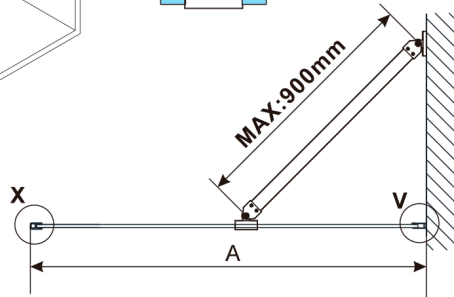

ESCA CHROME jednodielna sprchová zástena na inštaláciu k stene, dymové matné sklo, 1200 mm

Objednací kód: ES1412-01

Rozmery

Výška: 2100 mm

Hĺbka: 1200 mm

Vlastnosti

Záruka: 2 roky

Technický list

MODEL	A,mm
ES1070, ES1170, ES1270, ES1370, ES1470, ES1570	690-705
ES1080, ES1180, ES1280, ES1380, ES1480, ES1580	790-805
ES1090, ES1190, ES1290, ES1390, ES1490, ES1590	890-905
ES1010, ES1110, ES1210, ES1310, ES1410, ES1510	990-1005
ES1011, ES1111, ES1211, ES1311, ES1411, ES1511	1090-1105
ES1012, ES1112, ES1212, ES1312, ES1412, ES1512	1190-1205
ES1013, ES1113, ES1213, ES1313, ES1413, ES1513	1290-1305
ES1014, ES1114, ES1214, ES1314, ES1414, ES1514	1390-1405
ES1015, ES1115, ES1215, ES1315, ES1415, ES1515	1490-1505