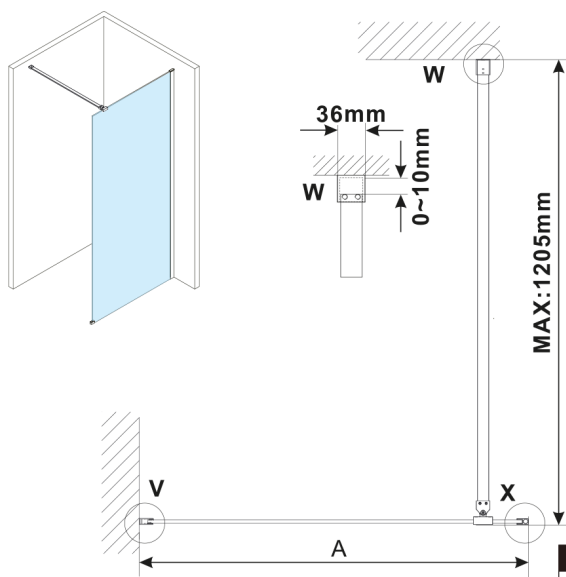

ESCA CHROME jednodielna sprchová zástena na inštaláciu k stene, dymové matné sklo, 1200 mm

Objednací kód: ES1412-01

Rozmery

Výška: 2100 mm

Hĺbka: 1200 mm

Vlastnosti

Záruka: 2 roky

Technický list

MODEL	A,mm
ES1070, ES1170, ES1270, ES1370, ES1470, ES1570	690-705
ES1080, ES1180, ES1280, ES1380, ES1480, ES1580	790-805
ES1090, ES1190, ES1290, ES1390, ES1490, ES1590	890-905
ES1010, ES1110, ES1210, ES1310, ES1410, ES1510	990-1005
ES1011, ES1111, ES1211, ES1311, ES1411, ES1511	1090-1105
ES1012, ES1112, ES1212, ES1312, ES1412, ES1512	1190-1205
ES1013, ES1113, ES1213, ES1313, ES1413, ES1513	1290-1305
ES1014, ES1114, ES1214, ES1314, ES1414, ES1514	1390-1405
ES1015, ES1115, ES1215, ES1315, ES1415, ES1515	1490-1505