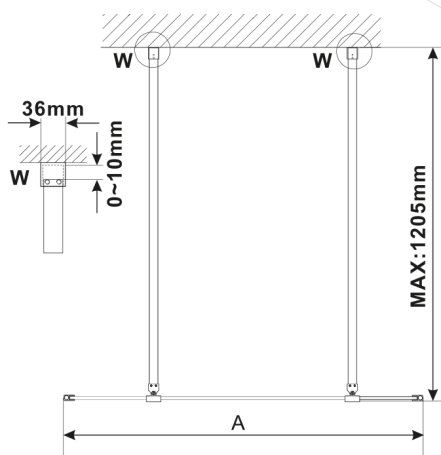

ESCA CHROME jednodielna sprchová zástena do priestoru, dymové sklo, 1100 mm

Objednací kód: ES1411-05

Rozmery

Šírka: 1100 mm

Výška: 2100 mm

Vlastnosti

Záruka: 3 roky

Technický list

MODEL	A,mm
ES1070,ES1170,ES1270,ES1370,ES1470,ES1570	699
ES1080,ES1180,ES1280,ES1380,ES1480,ES1580	799
ES1090,ES1190,ES1290,ES1390,ES1490,ES1590	899
ES1010,ES1110,ES1210,ES1310,ES1410,ES1510	999
ES1011,ES1111,ES1211,ES1311,ES1411,ES1511	1099
ES1012,ES1112,ES1212,ES1312,ES1412,ES1512	1199
ES1013,ES1113,ES1213,ES1313,ES1413,ES1513	1299
ES1014,ES1114,ES1214,ES1314,ES1414,ES1514	1399
ES1015,ES1115,ES1215,ES1315,ES1415,ES1515	1499