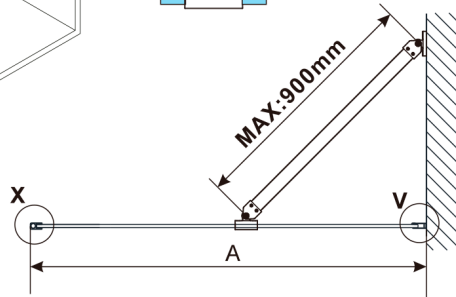

ESCA GOLD MATT jednodielna sprchová zástena na inštaláciu k stene, dymové matné sklo, 1100 mm

Objednací kód: ES1411-04

Rozmery

Výška: 2100 mm

Hĺbka: 1100 mm

Vlastnosti

Záruka: 2 roky

Technický list

MODEL	A,mm
ES1070, ES1170, ES1270, ES1370, ES1470, ES1570	690-705
ES1080, ES1180, ES1280, ES1380, ES1480, ES1580	790-805
ES1090, ES1190, ES1290, ES1390, ES1490, ES1590	890-905
ES1010, ES1110, ES1210, ES1310, ES1410, ES1510	990-1005
ES1011, ES1111, ES1211, ES1311, ES1411, ES1511	1090-1105
ES1012, ES1112, ES1212, ES1312, ES1412, ES1512	1190-1205
ES1013, ES1113, ES1213, ES1313, ES1413, ES1513	1290-1305
ES1014, ES1114, ES1214, ES1314, ES1414, ES1514	1390-1405
ES1015, ES1115, ES1215, ES1315, ES1415, ES1515	1490-1505