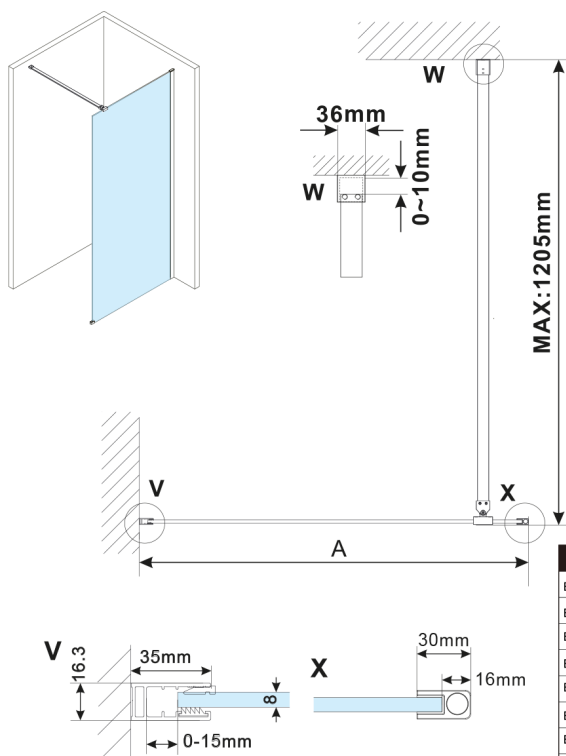

ESCA GOLD MATT jednodielna sprchová zástena na inštaláciu k stene, dymové matné sklo, 1100 mm

Objednací kód: ES1411-04

Rozmery

Výška: 2100 mm

Hĺbka: 1100 mm

Vlastnosti

Záruka: 2 roky

Technický list

MODEL	A,mm
ES1070, ES1170, ES1270, ES1370, ES1470, ES1570	690-705
ES1080, ES1180, ES1280, ES1380, ES1480, ES1580	790-805
ES1090, ES1190, ES1290, ES1390, ES1490, ES1590	890-905
ES1010, ES1110, ES1210, ES1310, ES1410, ES1510	990-1005
ES1011, ES1111, ES1211, ES1311, ES1411, ES1511	1090-1105
ES1012, ES1112, ES1212, ES1312, ES1412, ES1512	1190-1205
ES1013, ES1113, ES1213, ES1313, ES1413, ES1513	1290-1305
ES1014, ES1114, ES1214, ES1314, ES1414, ES1514	1390-1405
ES1015, ES1115, ES1215, ES1315, ES1415, ES1515	1490-1505