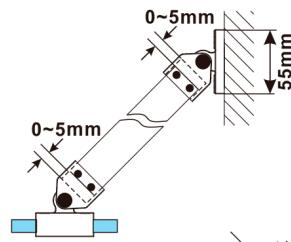

ESCA GOLD MATT jednodielna sprchová zástena na inštaláciu k stene, dymové matné sklo, 1100 mm

Objednací kód: ES1411-04

Rozmery

Výška: 2100 mm

Hĺbka: 1100 mm

Vlastnosti

Záruka: 2 roky

Technický list

MODEL	A,mm
ES1070, ES1170, ES1270, ES1370, ES1470, ES1570	690-705
ES1080, ES1180, ES1280, ES1380, ES1480, ES1580	790-805
ES1090, ES1190, ES1290, ES1390, ES1490, ES1590	890-905
ES1010, ES1110, ES1210, ES1310, ES1410, ES1510	990-1005
ES1011, ES1111, ES1211, ES1311, ES1411, ES1511	1090-1105
ES1012, ES1112, ES1212, ES1312, ES1412, ES1512	1190-1205
ES1013, ES1113, ES1213, ES1313, ES1413, ES1513	1290-1305
ES1014, ES1114, ES1214, ES1314, ES1414, ES1514	1390-1405
ES1015, ES1115, ES1215, ES1315, ES1415, ES1515	1490-1505