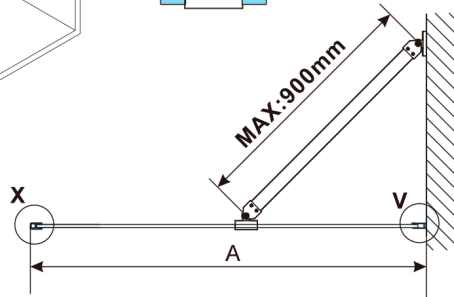

ESCA BLACK MATT jednodielna sprchová zástena na inštaláciu k stene, dymové matné sklo, 1100 mm

Objednací kód: ES1411-02

Rozmery

Výška: 2100 mm

Hĺbka: 1100 mm

Vlastnosti

Záruka: 2 roky

Technický list

MODEL	A,mm
ES1070, ES1170, ES1270, ES1370, ES1470, ES1570	690-705
ES1080, ES1180, ES1280, ES1380, ES1480, ES1580	790-805
ES1090, ES1190, ES1290, ES1390, ES1490, ES1590	890-905
ES1010, ES1110, ES1210, ES1310, ES1410, ES1510	990-1005
ES1011, ES1111, ES1211, ES1311, ES1411, ES1511	1090-1105
ES1012, ES1112, ES1212, ES1312, ES1412, ES1512	1190-1205
ES1013, ES1113, ES1213, ES1313, ES1413, ES1513	1290-1305
ES1014, ES1114, ES1214, ES1314, ES1414, ES1514	1390-1405
ES1015, ES1115, ES1215, ES1315, ES1415, ES1515	1490-1505