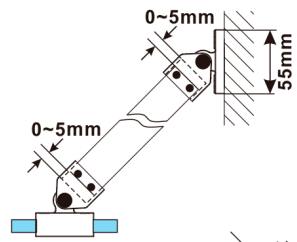

ESCA BLACK MATT jednodielna sprchová zástena na inštaláciu k stene, dymové matné sklo, 1100 mm

Objednací kód: ES1411-02

Rozmery

Výška: 2100 mm

Hĺbka: 1100 mm

Vlastnosti

Záruka: 2 roky

Technický list

MODEL	A,mm
ES1070, ES1170, ES1270, ES1370, ES1470, ES1570	690-705
ES1080, ES1180, ES1280, ES1380, ES1480, ES1580	790-805
ES1090, ES1190, ES1290, ES1390, ES1490, ES1590	890-905
ES1010, ES1110, ES1210, ES1310, ES1410, ES1510	990-1005
ES1011, ES1111, ES1211, ES1311, ES1411, ES1511	1090-1105
ES1012, ES1112, ES1212, ES1312, ES1412, ES1512	1190-1205
ES1013, ES1113, ES1213, ES1313, ES1413, ES1513	1290-1305
ES1014, ES1114, ES1214, ES1314, ES1414, ES1514	1390-1405
ES1015, ES1115, ES1215, ES1315, ES1415, ES1515	1490-1505