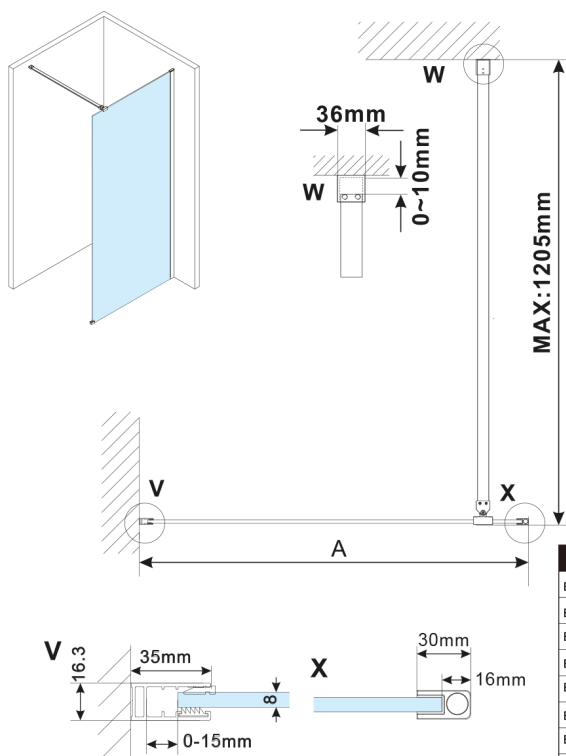

ESCA BLACK MATT jednodielna sprchová zástena na inštaláciu k stene, dymové matné sklo, 1100 mm

Objednací kód: ES1411-02

Rozmery

Výška: 2100 mm

Hĺbka: 1100 mm

Vlastnosti

Záruka: 2 roky

Technický list

MODEL	A,mm
ES1070, ES1170, ES1270, ES1370, ES1470, ES1570	690-705
ES1080, ES1180, ES1280, ES1380, ES1480, ES1580	790-805
ES1090, ES1190, ES1290, ES1390, ES1490, ES1590	890-905
ES1010, ES1110, ES1210, ES1310, ES1410, ES1510	990-1005
ES1011, ES1111, ES1211, ES1311, ES1411, ES1511	1090-1105
ES1012, ES1112, ES1212, ES1312, ES1412, ES1512	1190-1205
ES1013, ES1113, ES1213, ES1313, ES1413, ES1513	1290-1305
ES1014, ES1114, ES1214, ES1314, ES1414, ES1514	1390-1405
ES1015, ES1115, ES1215, ES1315, ES1415, ES1515	1490-1505