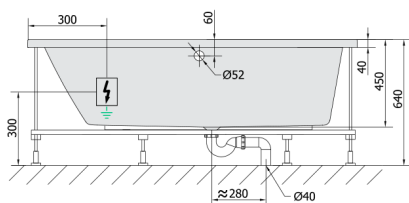

ANDRA L hydromasážna vaňa, 160x90x45cm, Attraction Hydro-Air, chróm

Objednací kód: 81521.4010

Rozmery

Dĺžka: 1600 mm
 Šírka: 900 mm
 Výška: 450 mm
 Objem: 240 l

Vlastnosti

Farba: Biela
 Materiál: Akrylát
 Záruka: 2 roky

Technický list

VOLUME 300L

Electric cable 3x2,5mm²
 Length 2m from the wall
 Elektrický kabel 3x2,5mm²
 Délka kabelu ze zdi 2m

Electrical Characteristic:
 Tension: 220-230V/50hz
 Max. power consumption: 1200W
 Electric protection: residual-current device 30mA