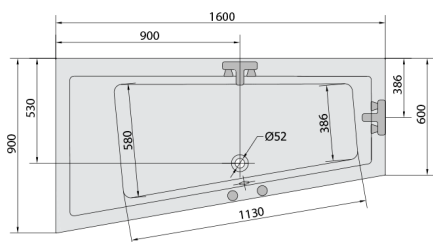

ANDRA L hydromasážna vaňa, 160x90x45cm, Attraction Hydro-Air, chróm

Objednací kód: 81521.4010

Rozmery

Dĺžka: 1600 mm
 Šírka: 900 mm
 Výška: 450 mm
 Objem: 240 l

Vlastnosti

Farba: Biela
 Materiál: Akrylát
 Záruka: 2 roky

Technický list

VOLUME 300L

Electric cable 3x2,5mm²
 Length 2m from the wall
 Elektrický kabel 3x2,5mm²
 Délka kabelu ze zdi 2m

Electrical Characteristic:
 Tension: 220-230V/50hz
 Max. power consumption: 1200W
 Electric protection: residual-current device 30mA