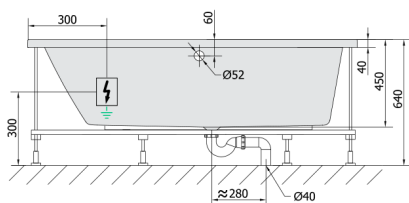

ANDRA L hydromasážna vaňa, 160x90x45cm, Attraction Hydro, chróm

Objednací kód: 81521.3010

Rozmery

Dĺžka: 1600 mm
Šírka: 900 mm
Výška: 450 mm
Objem: 240 l

Vlastnosti

Farba: Biela
Materiál: Akrylát
Záruka: 2 roky

Technický list

VOLUME 300L

Electric cable 3x2,5mm²
Lenght 2m from the wall
Elektrický kabel 3x2,5mm²
Délka kabelu ze zdi 2m

Electrical Characteristic:
Tension: 220-230V/50hz
Max. power consumption: 1200W
Electric protection: residual-current device 30mA