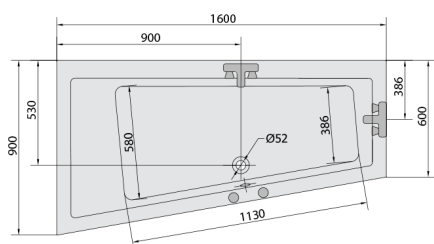

ANDRA L hydromasážna vaňa, 160x90x45cm, Attraction Hydro, chróm

Objednací kód: 81521.3010

Rozmery

Dĺžka: 1600 mm
Šírka: 900 mm
Výška: 450 mm
Objem: 240 l

Vlastnosti

Farba: Biela
Materiál: Akrylát
Záruka: 2 roky

Technický list

VOLUME 300L

Electric cable 3x2,5mm²
Lenght 2m from the wall
Elektrický kabel 3x2,5mm²
Délka kabelu ze zdi 2m

Electrical Characteristic:
Tension: 220-230V/50hz
Max. power consumption: 1200W
Electric protection: residual-current device 30mA