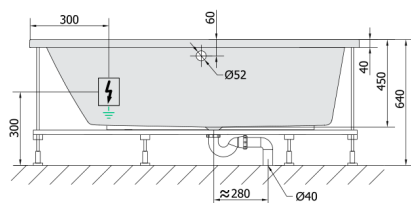

ANDRA L hydromasážna vaňa, 160x90x45cm, Active Hydro-Air, chróm

Objednací kód: 81521.2010

Rozmery

Dĺžka: 1600 mm
Šírka: 900 mm
Výška: 450 mm
Objem: 240 l

Vlastnosti

Farba: Biela
Materiál: Akrylát
Záruka: 2 roky

Technický list

VOLUME 300L

Electric cable 3x2,5mm²
Lenght 2m from the wall
Elektrický kábel 3x2,5mm²
Délka kabelu ze zdi 2m

Electrical Characteristic:
Tension: 220-230V/50hz
Max. power consumption: 1200W
Electric protection: residual-current device 30mA