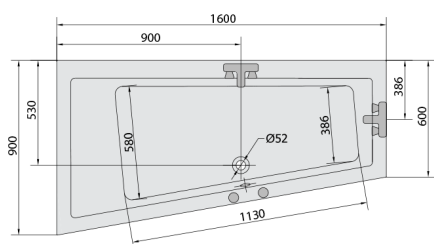

ANDRA L hydromasážna vaňa, 160x90x45cm, Active Hydro-Air, chróm

Objednací kód: 81521.2010

Rozmery

Dĺžka: 1600 mm
Šírka: 900 mm
Výška: 450 mm
Objem: 240 l

Vlastnosti

Farba: Biela
Materiál: Akrylát
Záruka: 2 roky

Technický list

VOLUME 300L

Electric cable 3x2,5mm²
Lenght 2m from the wall
Elektrický kábel 3x2,5mm²
Délka kabelu ze zdi 2m

Electrical Characteristic:
Tension: 220-230V/50hz
Max. power consumption: 1200W
Electric protection: residual-current device 30mA