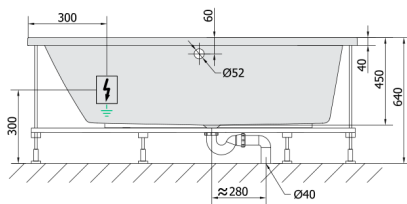

ANDRA L hydromasážna vaňa, 160x90x45cm, Active Hydro, chróm

Objednací kód: 81521.1010

Rozmery

Dĺžka: 1600 mm
Šírka: 900 mm
Výška: 450 mm
Objem: 240 l

Vlastnosti

Farba: Biela
Materiál: Akrylát
Záruka: 2 roky

Technický list

VOLUME 300L

Electric cable 3x2,5mm²
Length 2m from the wall
Elektrický kabel 3x2,5mm²
Délka kabelu ze zdi 2m

Electrical Characteristic:
Tension: 220-230V/50hz
Max. power consumption: 1200W
Electric protection: residual-current device 30mA