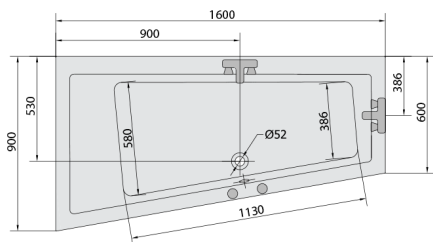

ANDRA L hydromasážna vaňa, 160x90x45cm, Active Hydro, chróm

Objednací kód: 81521.1010

Rozmery

Dĺžka: 1600 mm
Šírka: 900 mm
Výška: 450 mm
Objem: 240 l

Vlastnosti

Farba: Biela
Materiál: Akrylát
Záruka: 2 roky

Technický list

VOLUME 300L

Electric cable 3x2,5mm²
Length 2m from the wall
Elektrický kabel 3x2,5mm²
Délka kabelu ze zdi 2m

Electrical Characteristic:
Tension: 220-230V/50hz
Max. power consumption: 1200W
Electric protection: residual-current device 30mA