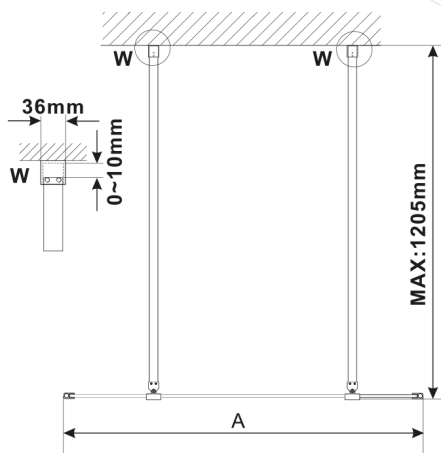

## ESCA CHROME jednodielna sprchová zástena do priestoru, dymové sklo, 1000 mm

Objednací kód: ES1410-05

### Rozmery

Šírka: 1000 mm

Výška: 2100 mm

## Technický list

MODEL	A,mm
ES1070,ES1170,ES1270,ES1370,ES1470,ES1570	699
ES1080,ES1180,ES1280,ES1380,ES1480,ES1580	799
ES1090,ES1190,ES1290,ES1390,ES1490,ES1590	899
ES1010,ES1110,ES1210,ES1310,ES1410,ES1510	999
ES1011,ES1111,ES1211,ES1311,ES1411,ES1511	1099
ES1012,ES1112,ES1212,ES1312,ES1412,ES1512	1199
ES1013,ES1113,ES1213,ES1313,ES1413,ES1513	1299
ES1014,ES1114,ES1214,ES1314,ES1414,ES1514	1399
ES1015,ES1115,ES1215,ES1315,ES1415,ES1515	1499