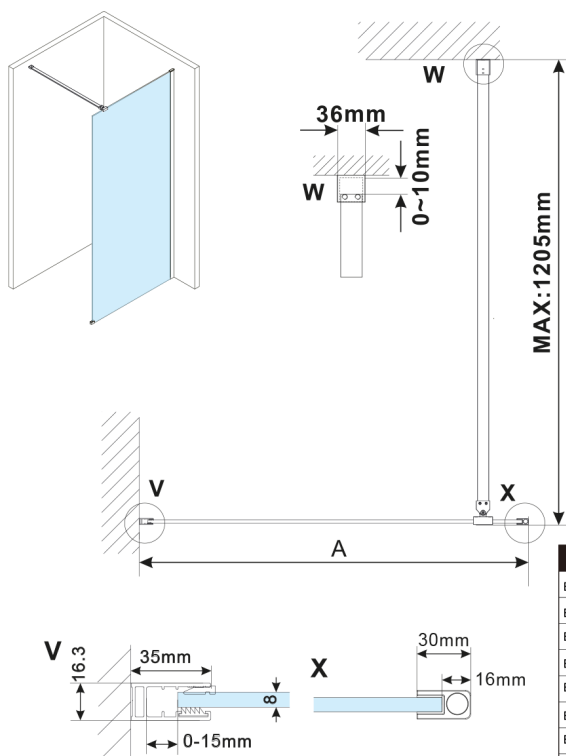

ESCA GOLD MATT jednodielna sprchová zástena na inštaláciu k stene, dymové matné sklo, 1000 mm

Objednací kód: ES1410-04

Rozmery

Výška: 2100 mm

Hĺbka: 1000 mm

Vlastnosti

Záruka: 2 roky

Technický list

MODEL	A,mm
ES1070, ES1170, ES1270, ES1370, ES1470, ES1570	690-705
ES1080, ES1180, ES1280, ES1380, ES1480, ES1580	790-805
ES1090, ES1190, ES1290, ES1390, ES1490, ES1590	890-905
ES1010, ES1110, ES1210, ES1310, ES1410, ES1510	990-1005
ES1011, ES1111, ES1211, ES1311, ES1411, ES1511	1090-1105
ES1012, ES1112, ES1212, ES1312, ES1412, ES1512	1190-1205
ES1013, ES1113, ES1213, ES1313, ES1413, ES1513	1290-1305
ES1014, ES1114, ES1214, ES1314, ES1414, ES1514	1390-1405
ES1015, ES1115, ES1215, ES1315, ES1415, ES1515	1490-1505