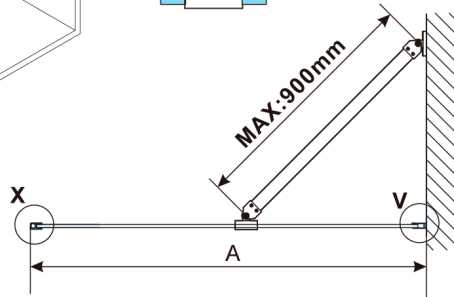

ESCA GOLD MATT jednodielna sprchová zástena na inštaláciu k stene, dymové matné sklo, 1000 mm

Objednací kód: ES1410-04

Rozmery

Výška: 2100 mm

Hĺbka: 1000 mm

Vlastnosti

Záruka: 2 roky

Technický list

MODEL	A,mm
ES1070, ES1170, ES1270, ES1370, ES1470, ES1570	690-705
ES1080, ES1180, ES1280, ES1380, ES1480, ES1580	790-805
ES1090, ES1190, ES1290, ES1390, ES1490, ES1590	890-905
ES1010, ES1110, ES1210, ES1310, ES1410, ES1510	990-1005
ES1011, ES1111, ES1211, ES1311, ES1411, ES1511	1090-1105
ES1012, ES1112, ES1212, ES1312, ES1412, ES1512	1190-1205
ES1013, ES1113, ES1213, ES1313, ES1413, ES1513	1290-1305
ES1014, ES1114, ES1214, ES1314, ES1414, ES1514	1390-1405
ES1015, ES1115, ES1215, ES1315, ES1415, ES1515	1490-1505