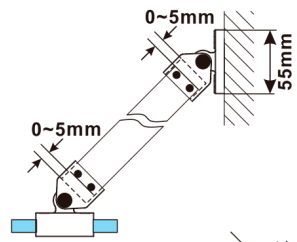

ESCA GOLD MATT jednodielna sprchová zástena na inštaláciu k stene, dymové matné sklo, 1000 mm

Objednací kód: ES1410-04

Rozmery

Výška: 2100 mm

Hĺbka: 1000 mm

Vlastnosti

Záruka: 2 roky

Technický list

MODEL	A,mm
ES1070, ES1170, ES1270, ES1370, ES1470, ES1570	690-705
ES1080, ES1180, ES1280, ES1380, ES1480, ES1580	790-805
ES1090, ES1190, ES1290, ES1390, ES1490, ES1590	890-905
ES1010, ES1110, ES1210, ES1310, ES1410, ES1510	990-1005
ES1011, ES1111, ES1211, ES1311, ES1411, ES1511	1090-1105
ES1012, ES1112, ES1212, ES1312, ES1412, ES1512	1190-1205
ES1013, ES1113, ES1213, ES1313, ES1413, ES1513	1290-1305
ES1014, ES1114, ES1214, ES1314, ES1414, ES1514	1390-1405
ES1015, ES1115, ES1215, ES1315, ES1415, ES1515	1490-1505