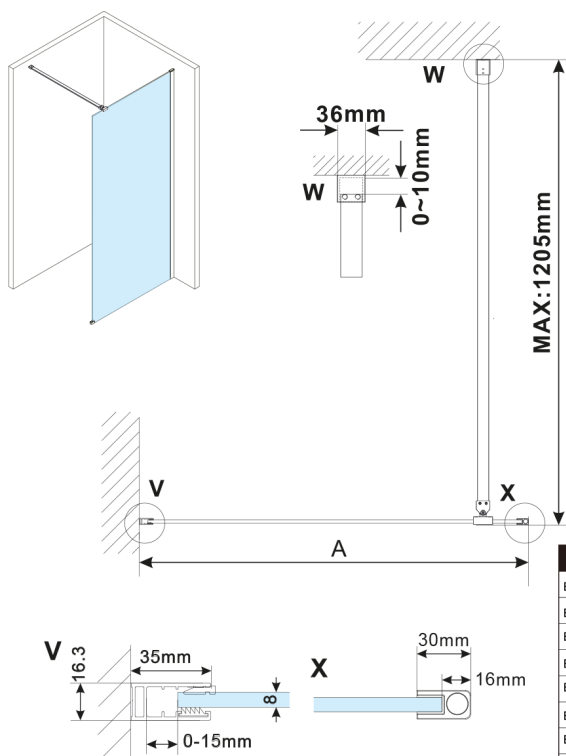

ESCA WHITE MATT jednodielna sprchová zástena na inštaláciu k stene, dymové matné sklo, 1000 mm

Objednací kód: ES1410-03

Rozmery

Výška: 2100 mm

Hĺbka: 1000 mm

Vlastnosti

Záruka: 2 roky

Technický list

MODEL	A,mm
ES1070, ES1170, ES1270, ES1370, ES1470, ES1570	690-705
ES1080, ES1180, ES1280, ES1380, ES1480, ES1580	790-805
ES1090, ES1190, ES1290, ES1390, ES1490, ES1590	890-905
ES1010, ES1110, ES1210, ES1310, ES1410, ES1510	990-1005
ES1011, ES1111, ES1211, ES1311, ES1411, ES1511	1090-1105
ES1012, ES1112, ES1212, ES1312, ES1412, ES1512	1190-1205
ES1013, ES1113, ES1213, ES1313, ES1413, ES1513	1290-1305
ES1014, ES1114, ES1214, ES1314, ES1414, ES1514	1390-1405
ES1015, ES1115, ES1215, ES1315, ES1415, ES1515	1490-1505