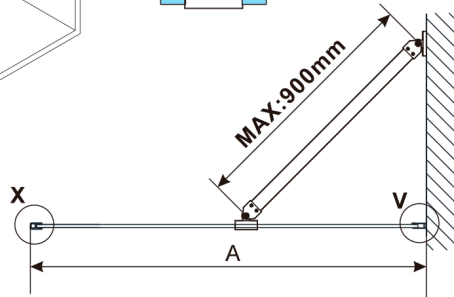

ESCA WHITE MATT jednodielna sprchová zástena na inštaláciu k stene, dymové matné sklo, 1000 mm

Objednací kód: ES1410-03

Rozmery

Výška: 2100 mm

Hĺbka: 1000 mm

Vlastnosti

Záruka: 2 roky

Technický list

MODEL	A,mm
ES1070, ES1170, ES1270, ES1370, ES1470, ES1570	690-705
ES1080, ES1180, ES1280, ES1380, ES1480, ES1580	790-805
ES1090, ES1190, ES1290, ES1390, ES1490, ES1590	890-905
ES1010, ES1110, ES1210, ES1310, ES1410, ES1510	990-1005
ES1011, ES1111, ES1211, ES1311, ES1411, ES1511	1090-1105
ES1012, ES1112, ES1212, ES1312, ES1412, ES1512	1190-1205
ES1013, ES1113, ES1213, ES1313, ES1413, ES1513	1290-1305
ES1014, ES1114, ES1214, ES1314, ES1414, ES1514	1390-1405
ES1015, ES1115, ES1215, ES1315, ES1415, ES1515	1490-1505