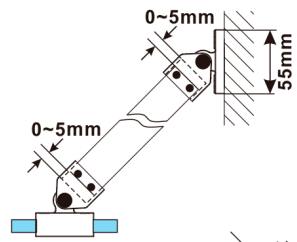

ESCA WHITE MATT jednodielna sprchová zástena na inštaláciu k stene, dymové matné sklo, 1000 mm

Objednací kód: ES1410-03

Rozmery

Výška: 2100 mm

Hĺbka: 1000 mm

Vlastnosti

Záruka: 2 roky

Technický list

MODEL	A,mm
ES1070, ES1170, ES1270, ES1370, ES1470, ES1570	690-705
ES1080, ES1180, ES1280, ES1380, ES1480, ES1580	790-805
ES1090, ES1190, ES1290, ES1390, ES1490, ES1590	890-905
ES1010, ES1110, ES1210, ES1310, ES1410, ES1510	990-1005
ES1011, ES1111, ES1211, ES1311, ES1411, ES1511	1090-1105
ES1012, ES1112, ES1212, ES1312, ES1412, ES1512	1190-1205
ES1013, ES1113, ES1213, ES1313, ES1413, ES1513	1290-1305
ES1014, ES1114, ES1214, ES1314, ES1414, ES1514	1390-1405
ES1015, ES1115, ES1215, ES1315, ES1415, ES1515	1490-1505