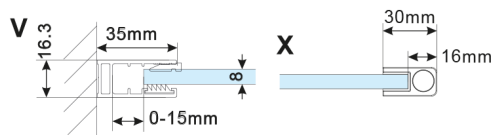

## ESCA BLACK MATT jednodielna sprchová zástena na inštaláciu k stene, dymové matné sklo, 1000 mm

Objednací kód: ES1410-02

### Rozmery

Výška: 2100 mm

Hĺbka: 1000 mm

## Technický list

MODEL	A,mm
ES1070, ES1170, ES1270, ES1370, ES1470, ES1570	690-705
ES1080, ES1180, ES1280, ES1380, ES1480, ES1580	790-805
ES1090, ES1190, ES1290, ES1390, ES1490, ES1590	890-905
ES1010, ES1110, ES1210, ES1310, ES1410, ES1510	990-1005
ES1011, ES1111, ES1211, ES1311, ES1411, ES1511	1090-1105
ES1012, ES1112, ES1212, ES1312, ES1412, ES1512	1190-1205
ES1013, ES1113, ES1213, ES1313, ES1413, ES1513	1290-1305
ES1014, ES1114, ES1214, ES1314, ES1414, ES1514	1390-1405
ES1015, ES1115, ES1215, ES1315, ES1415, ES1515	1490-1505

MODEL	A,mm
ES1070, ES1170, ES1270, ES1370, ES1470, ES1570	690-705
ES1080, ES1180, ES1280, ES1380, ES1480, ES1580	790-805
ES1090, ES1190, ES1290, ES1390, ES1490, ES1590	890-905
ES1010, ES1110, ES1210, ES1310, ES1410, ES1510	990-1005
ES1011, ES1111, ES1211, ES1311, ES1411, ES1511	1090-1105
ES1012, ES1112, ES1212, ES1312, ES1412, ES1512	1190-1205
ES1013, ES1113, ES1213, ES1313, ES1413, ES1513	1290-1305
ES1014, ES1114, ES1214, ES1314, ES1414, ES1514	1390-1405
ES1015, ES1115, ES1215, ES1315, ES1415, ES1515	1490-1505