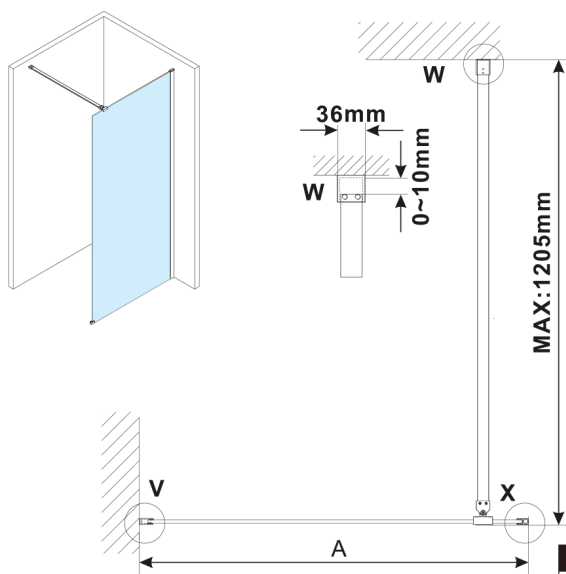

## ESCA BLACK MATT jednodielna sprchová zástena na inštaláciu k stene, dymové matné sklo, 1000 mm

Objednací kód: ES1410-02

### Rozmery

Výška: 2100 mm

Hĺbka: 1000 mm

## Technický list

MODEL	A,mm
ES1070, ES1170, ES1270, ES1370, ES1470, ES1570	690-705
ES1080, ES1180, ES1280, ES1380, ES1480, ES1580	790-805
ES1090, ES1190, ES1290, ES1390, ES1490, ES1590	890-905
ES1010, ES1110, ES1210, ES1310, ES1410, ES1510	990-1005
ES1011, ES1111, ES1211, ES1311, ES1411, ES1511	1090-1105
ES1012, ES1112, ES1212, ES1312, ES1412, ES1512	1190-1205
ES1013, ES1113, ES1213, ES1313, ES1413, ES1513	1290-1305
ES1014, ES1114, ES1214, ES1314, ES1414, ES1514	1390-1405
ES1015, ES1115, ES1215, ES1315, ES1415, ES1515	1490-1505

MODEL	A,mm
ES1070, ES1170, ES1270, ES1370, ES1470, ES1570	690-705
ES1080, ES1180, ES1280, ES1380, ES1480, ES1580	790-805
ES1090, ES1190, ES1290, ES1390, ES1490, ES1590	890-905
ES1010, ES1110, ES1210, ES1310, ES1410, ES1510	990-1005
ES1011, ES1111, ES1211, ES1311, ES1411, ES1511	1090-1105
ES1012, ES1112, ES1212, ES1312, ES1412, ES1512	1190-1205
ES1013, ES1113, ES1213, ES1313, ES1413, ES1513	1290-1305
ES1014, ES1114, ES1214, ES1314, ES1414, ES1514	1390-1405
ES1015, ES1115, ES1215, ES1315, ES1415, ES1515	1490-1505