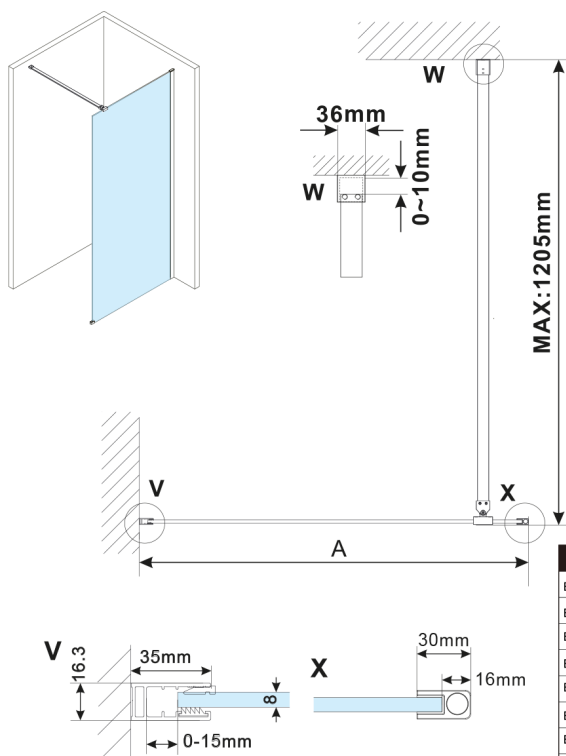

ESCA CHROME jednodielna sprchová zástena na inštaláciu k stene, dymové matné sklo, 1000 mm

Objednací kód: ES1410-01

Rozmery

Výška: 2100 mm

Hĺbka: 1000 mm

Vlastnosti

Záruka: 2 roky

Technický list

MODEL	A,mm
ES1070, ES1170, ES1270, ES1370, ES1470, ES1570	690-705
ES1080, ES1180, ES1280, ES1380, ES1480, ES1580	790-805
ES1090, ES1190, ES1290, ES1390, ES1490, ES1590	890-905
ES1010, ES1110, ES1210, ES1310, ES1410, ES1510	990-1005
ES1011, ES1111, ES1211, ES1311, ES1411, ES1511	1090-1105
ES1012, ES1112, ES1212, ES1312, ES1412, ES1512	1190-1205
ES1013, ES1113, ES1213, ES1313, ES1413, ES1513	1290-1305
ES1014, ES1114, ES1214, ES1314, ES1414, ES1514	1390-1405
ES1015, ES1115, ES1215, ES1315, ES1415, ES1515	1490-1505