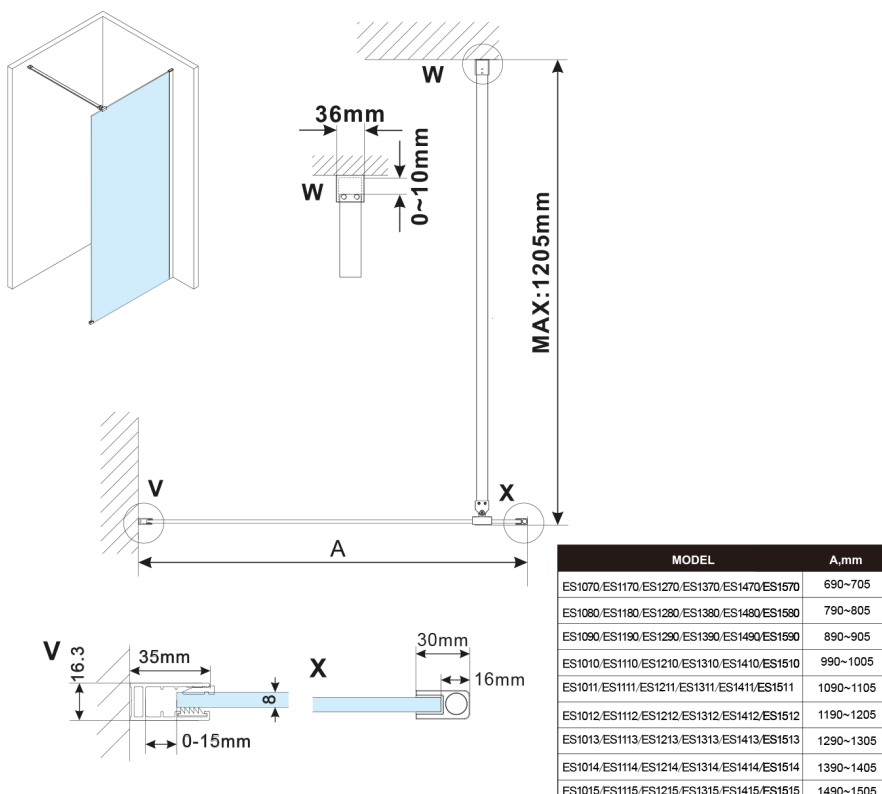

ESCA GOLD MATT jednodielna sprchová zástena na inštaláciu k stene, dymové matné sklo, 900 mm

Objednací kód: ES1490-04

Rozmery

Výška: 2100 mm
Hĺbka: 900 mm

Vlastnosti

Záruka: 2 roky

Technický list

MODEL	A,mm
ES1070, ES1170, ES1270, ES1370, ES1470, ES1570	690-705
ES1080, ES1180, ES1280, ES1380, ES1480, ES1580	790-805
ES1090, ES1190, ES1290, ES1390, ES1490, ES1590	890-905
ES1010, ES1110, ES1210, ES1310, ES1410, ES1510	990-1005
ES1011, ES1111, ES1211, ES1311, ES1411, ES1511	1090-1105
ES1012, ES1112, ES1212, ES1312, ES1412, ES1512	1190-1205
ES1013, ES1113, ES1213, ES1313, ES1413, ES1513	1290-1305
ES1014, ES1114, ES1214, ES1314, ES1414, ES1514	1390-1405
ES1015, ES1115, ES1215, ES1315, ES1415, ES1515	1490-1505