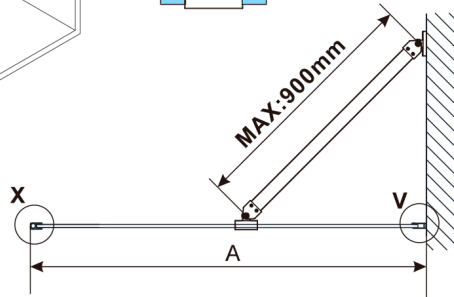

ESCA GOLD MATT jednodielna sprchová zástena na inštaláciu k stene, dymové matné sklo, 900 mm

Objednací kód: ES1490-04

Rozmery

Výška: 2100 mm
Hĺbka: 900 mm

Vlastnosti

Záruka: 2 roky

Technický list

MODEL	A,mm
ES1070, ES1170, ES1270, ES1370, ES1470, ES1570	690-705
ES1080, ES1180, ES1280, ES1380, ES1480, ES1580	790-805
ES1090, ES1190, ES1290, ES1390, ES1490, ES1590	890-905
ES1010, ES1110, ES1210, ES1310, ES1410, ES1510	990-1005
ES1011, ES1111, ES1211, ES1311, ES1411, ES1511	1090-1105
ES1012, ES1112, ES1212, ES1312, ES1412, ES1512	1190-1205
ES1013, ES1113, ES1213, ES1313, ES1413, ES1513	1290-1305
ES1014, ES1114, ES1214, ES1314, ES1414, ES1514	1390-1405
ES1015, ES1115, ES1215, ES1315, ES1415, ES1515	1490-1505