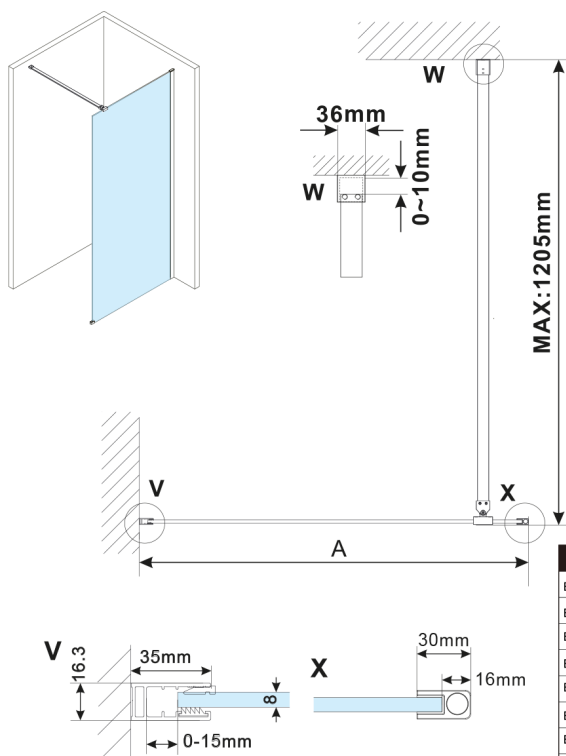

ESCA WHITE MATT jednodielna sprchová zástena na inštaláciu k stene, dymové matné sklo, 900 mm

Objednací kód: ES1490-03

Rozmery

Výška: 2100 mm

Hĺbka: 900 mm

Vlastnosti

Záruka: 2 roky

Technický list

MODEL	A,mm
ES1070, ES1170, ES1270, ES1370, ES1470, ES1570	690-705
ES1080, ES1180, ES1280, ES1380, ES1480, ES1580	790-805
ES1090, ES1190, ES1290, ES1390, ES1490, ES1590	890-905
ES1010, ES1110, ES1210, ES1310, ES1410, ES1510	990-1005
ES1011, ES1111, ES1211, ES1311, ES1411, ES1511	1090-1105
ES1012, ES1112, ES1212, ES1312, ES1412, ES1512	1190-1205
ES1013, ES1113, ES1213, ES1313, ES1413, ES1513	1290-1305
ES1014, ES1114, ES1214, ES1314, ES1414, ES1514	1390-1405
ES1015, ES1115, ES1215, ES1315, ES1415, ES1515	1490-1505