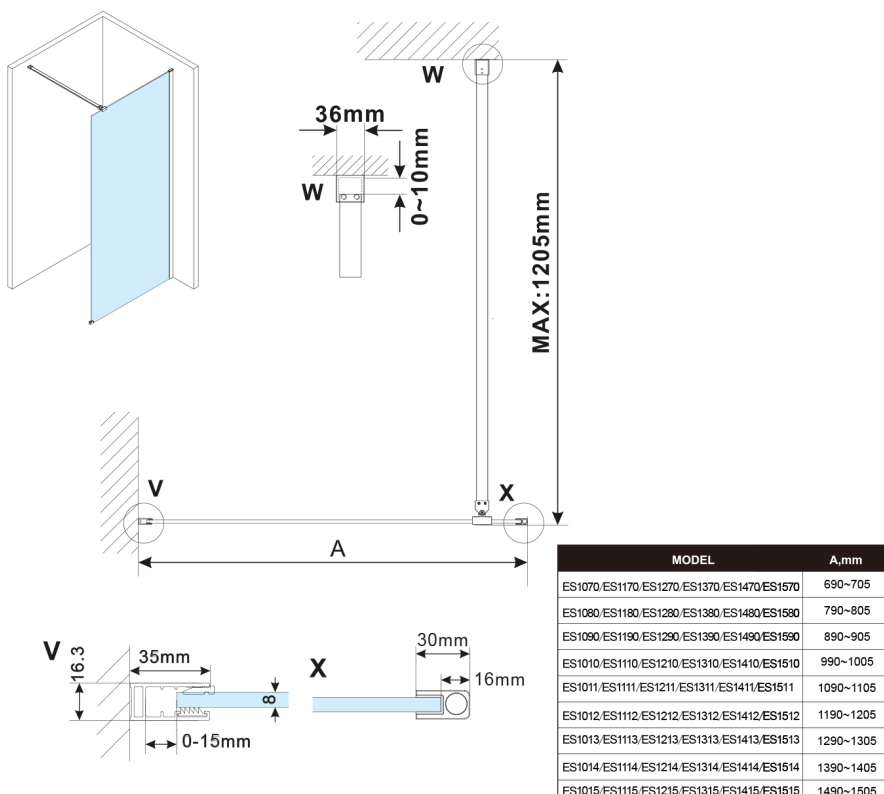

ESCA BLACK MATT jednodielna sprchová zástena na inštaláciu k stene, dymové matné sklo, 900 mm

Objednací kód: ES1490-02

Rozmery

Výška: 2100 mm
Hĺbka: 900 mm

Vlastnosti

Záruka: 2 roky

Technický list

| MODEL | A,mm |
|--|-----------|
| ES1070, ES1170, ES1270, ES1370, ES1470, ES1570 | 690-705 |
| ES1080, ES1180, ES1280, ES1380, ES1480, ES1580 | 790-805 |
| ES1090, ES1190, ES1290, ES1390, ES1490, ES1590 | 890-905 |
| ES1010, ES1110, ES1210, ES1310, ES1410, ES1510 | 990-1005 |
| ES1011, ES1111, ES1211, ES1311, ES1411, ES1511 | 1090-1105 |
| ES1012, ES1112, ES1212, ES1312, ES1412, ES1512 | 1190-1205 |
| ES1013, ES1113, ES1213, ES1313, ES1413, ES1513 | 1290-1305 |
| ES1014, ES1114, ES1214, ES1314, ES1414, ES1514 | 1390-1405 |
| ES1015, ES1115, ES1215, ES1315, ES1415, ES1515 | 1490-1505 |