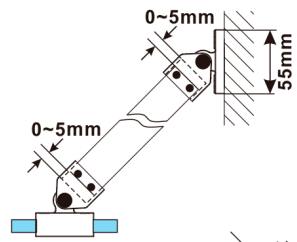

ESCA CHROME jednodielna sprchová zástena na inštaláciu k stene, dymové matné sklo, 900 mm

Objednací kód: ES1490-01

Rozmery

Výška: 2100 mm

Hĺbka: 900 mm

Vlastnosti

Záruka: 2 roky

Technický list

MODEL	A,mm
ES1070, ES1170, ES1270, ES1370, ES1470, ES1570	690-705
ES1080, ES1180, ES1280, ES1380, ES1480, ES1580	790-805
ES1090, ES1190, ES1290, ES1390, ES1490, ES1590	890-905
ES1010, ES1110, ES1210, ES1310, ES1410, ES1510	990-1005
ES1011, ES1111, ES1211, ES1311, ES1411, ES1511	1090-1105
ES1012, ES1112, ES1212, ES1312, ES1412, ES1512	1190-1205
ES1013, ES1113, ES1213, ES1313, ES1413, ES1513	1290-1305
ES1014, ES1114, ES1214, ES1314, ES1414, ES1514	1390-1405
ES1015, ES1115, ES1215, ES1315, ES1415, ES1515	1490-1505