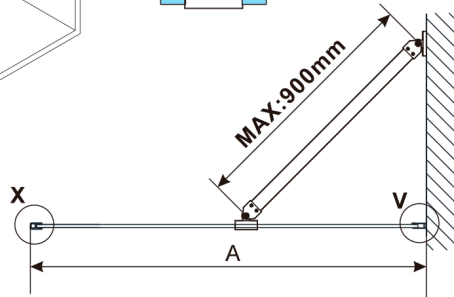

ESCA CHROME jednodielna sprchová zástena na inštaláciu k stene, dymové matné sklo, 900 mm

Objednací kód: ES1490-01

Rozmery

Výška: 2100 mm

Hĺbka: 900 mm

Vlastnosti

Záruka: 2 roky

Technický list

MODEL	A,mm
ES1070, ES1170, ES1270, ES1370, ES1470, ES1570	690-705
ES1080, ES1180, ES1280, ES1380, ES1480, ES1580	790-805
ES1090, ES1190, ES1290, ES1390, ES1490, ES1590	890-905
ES1010, ES1110, ES1210, ES1310, ES1410, ES1510	990-1005
ES1011, ES1111, ES1211, ES1311, ES1411, ES1511	1090-1105
ES1012, ES1112, ES1212, ES1312, ES1412, ES1512	1190-1205
ES1013, ES1113, ES1213, ES1313, ES1413, ES1513	1290-1305
ES1014, ES1114, ES1214, ES1314, ES1414, ES1514	1390-1405
ES1015, ES1115, ES1215, ES1315, ES1415, ES1515	1490-1505