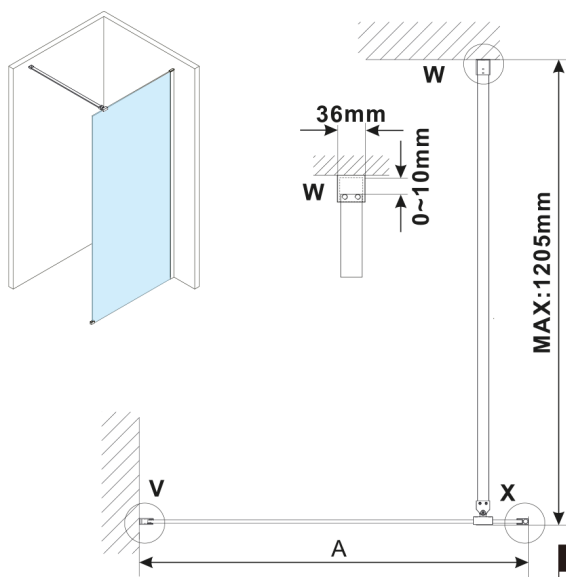

ESCA CHROME jednodielna sprchová zástena na inštaláciu k stene, dymové matné sklo, 900 mm

Objednací kód: ES1490-01

Rozmery

Výška: 2100 mm

Hĺbka: 900 mm

Vlastnosti

Záruka: 2 roky

Technický list

MODEL	A,mm
ES1070, ES1170, ES1270, ES1370, ES1470, ES1570	690-705
ES1080, ES1180, ES1280, ES1380, ES1480, ES1580	790-805
ES1090, ES1190, ES1290, ES1390, ES1490, ES1590	890-905
ES1010, ES1110, ES1210, ES1310, ES1410, ES1510	990-1005
ES1011, ES1111, ES1211, ES1311, ES1411, ES1511	1090-1105
ES1012, ES1112, ES1212, ES1312, ES1412, ES1512	1190-1205
ES1013, ES1113, ES1213, ES1313, ES1413, ES1513	1290-1305
ES1014, ES1114, ES1214, ES1314, ES1414, ES1514	1390-1405
ES1015, ES1115, ES1215, ES1315, ES1415, ES1515	1490-1505