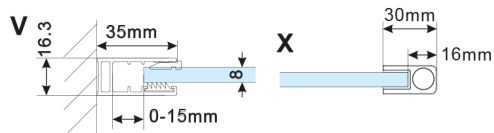

ESCA CHROME jednodielna sprchová zástena na inštaláciu k stene, dymové matné sklo, 900 mm

Objednací kód: ES1490-01

Rozmery

Výška: 2100 mm

Hĺbka: 900 mm

Vlastnosti

Záruka: 2 roky

Technický list

MODEL	A,mm
ES1070, ES1170, ES1270, ES1370, ES1470, ES1570	690-705
ES1080, ES1180, ES1280, ES1380, ES1480, ES1580	790-805
ES1090, ES1190, ES1290, ES1390, ES1490, ES1590	890-905
ES1010, ES1110, ES1210, ES1310, ES1410, ES1510	990-1005
ES1011, ES1111, ES1211, ES1311, ES1411, ES1511	1090-1105
ES1012, ES1112, ES1212, ES1312, ES1412, ES1512	1190-1205
ES1013, ES1113, ES1213, ES1313, ES1413, ES1513	1290-1305
ES1014, ES1114, ES1214, ES1314, ES1414, ES1514	1390-1405
ES1015, ES1115, ES1215, ES1315, ES1415, ES1515	1490-1505