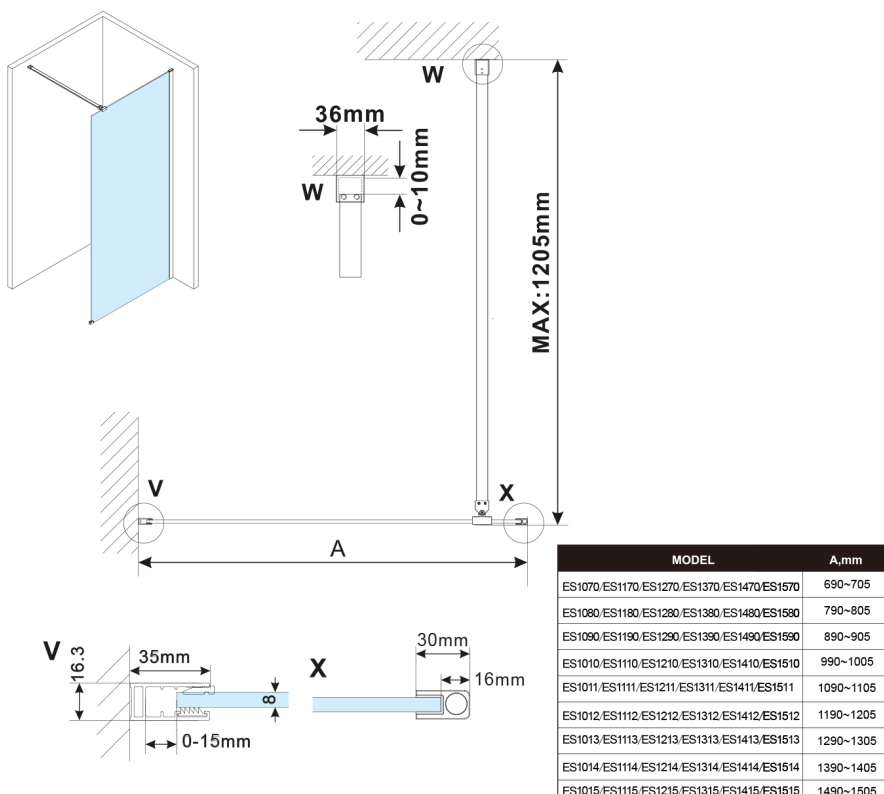

ESCA GOLD MATT jednodielna sprchová zástena na inštaláciu k stene, dymové matné sklo, 800 mm

Objednací kód: ES1480-04

Rozmery

Výška: 2100 mm
Hĺbka: 800 mm

Vlastnosti

Záruka: 2 roky

Technický list

MODEL	A,mm
ES1070, ES1170, ES1270, ES1370, ES1470, ES1570	690-705
ES1080, ES1180, ES1280, ES1380, ES1480, ES1580	790-805
ES1090, ES1190, ES1290, ES1390, ES1490, ES1590	890-905
ES1010, ES1110, ES1210, ES1310, ES1410, ES1510	990-1005
ES1011, ES1111, ES1211, ES1311, ES1411, ES1511	1090-1105
ES1012, ES1112, ES1212, ES1312, ES1412, ES1512	1190-1205
ES1013, ES1113, ES1213, ES1313, ES1413, ES1513	1290-1305
ES1014, ES1114, ES1214, ES1314, ES1414, ES1514	1390-1405
ES1015, ES1115, ES1215, ES1315, ES1415, ES1515	1490-1505