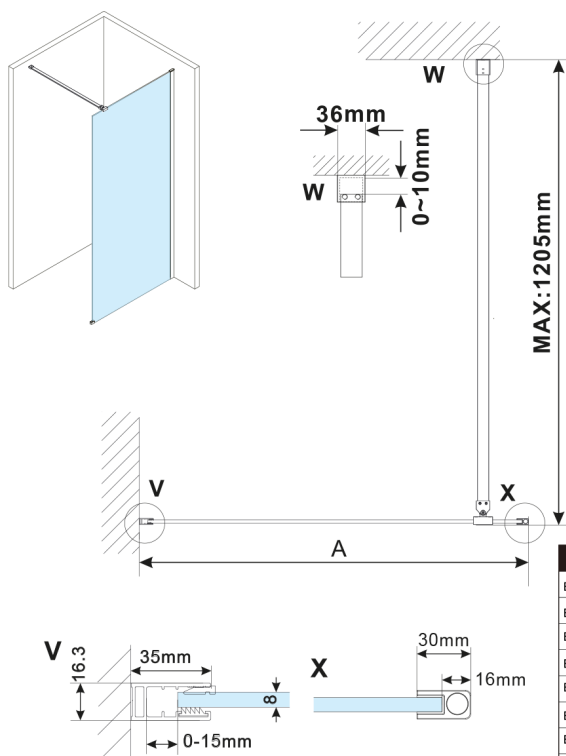

ESCA WHITE MATT jednodielna sprchová zástena na inštaláciu k stene, dymové matné sklo, 800 mm

Objednací kód: ES1480-03

Rozmery

Výška: 2100 mm

Hĺbka: 800 mm

Vlastnosti

Záruka: 2 roky

Technický list

MODEL	A,mm
ES1070, ES1170, ES1270, ES1370, ES1470, ES1570	690-705
ES1080, ES1180, ES1280, ES1380, ES1480, ES1580	790-805
ES1090, ES1190, ES1290, ES1390, ES1490, ES1590	890-905
ES1010, ES1110, ES1210, ES1310, ES1410, ES1510	990-1005
ES1011, ES1111, ES1211, ES1311, ES1411, ES1511	1090-1105
ES1012, ES1112, ES1212, ES1312, ES1412, ES1512	1190-1205
ES1013, ES1113, ES1213, ES1313, ES1413, ES1513	1290-1305
ES1014, ES1114, ES1214, ES1314, ES1414, ES1514	1390-1405
ES1015, ES1115, ES1215, ES1315, ES1415, ES1515	1490-1505