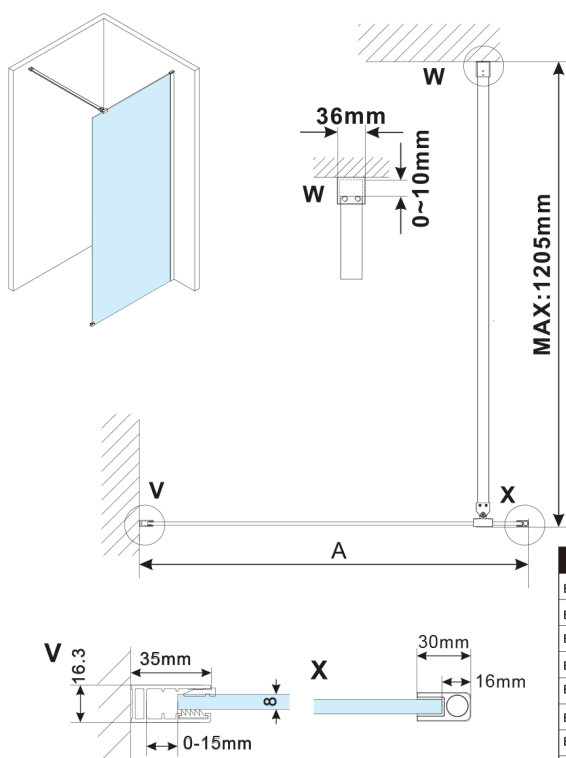

## ESCA BLACK MATT jednodielna sprchová zástena na inštaláciu k stene, dymové matné sklo, 800 mm

Objednací kód: ES1480-02

### Rozmery

Výška: 2100 mm

Hĺbka: 800 mm

## Technický list

MODEL	A,mm
ES1070, ES1170, ES1270, ES1370, ES1470, ES1570	690-705
ES1080, ES1180, ES1280, ES1380, ES1480, ES1580	790-805
ES1090, ES1190, ES1290, ES1390, ES1490, ES1590	890-905
ES1010, ES1110, ES1210, ES1310, ES1410, ES1510	990-1005
ES1011, ES1111, ES1211, ES1311, ES1411, ES1511	1090-1105
ES1012, ES1112, ES1212, ES1312, ES1412, ES1512	1190-1205
ES1013, ES1113, ES1213, ES1313, ES1413, ES1513	1290-1305
ES1014, ES1114, ES1214, ES1314, ES1414, ES1514	1390-1405
ES1015, ES1115, ES1215, ES1315, ES1415, ES1515	1490-1505

MODEL	A,mm
ES1070, ES1170, ES1270, ES1370, ES1470, ES1570	690-705
ES1080, ES1180, ES1280, ES1380, ES1480, ES1580	790-805
ES1090, ES1190, ES1290, ES1390, ES1490, ES1590	890-905
ES1010, ES1110, ES1210, ES1310, ES1410, ES1510	990-1005
ES1011, ES1111, ES1211, ES1311, ES1411, ES1511	1090-1105
ES1012, ES1112, ES1212, ES1312, ES1412, ES1512	1190-1205
ES1013, ES1113, ES1213, ES1313, ES1413, ES1513	1290-1305
ES1014, ES1114, ES1214, ES1314, ES1414, ES1514	1390-1405
ES1015, ES1115, ES1215, ES1315, ES1415, ES1515	1490-1505