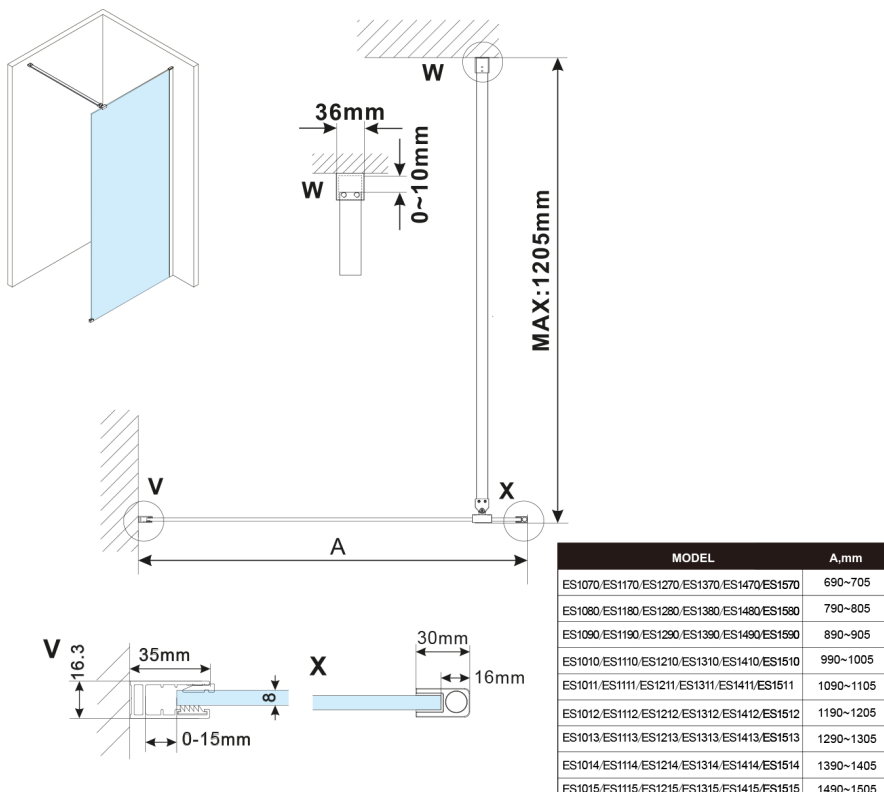

ESCA CHROME jednodielna sprchová zástena na inštaláciu k stene, dymové matné sklo, 800 mm

Objednací kód: ES1480-01

Rozmery

Výška: 2100 mm
Hĺbka: 800 mm

Vlastnosti

Záruka: 2 roky

Technický list

MODEL	A, mm
ES1070, ES1170, ES1270, ES1370, ES1470, ES1570	690-705
ES1080, ES1180, ES1280, ES1380, ES1480, ES1580	790-805
ES1090, ES1190, ES1290, ES1390, ES1490, ES1590	890-905
ES1010, ES1110, ES1210, ES1310, ES1410, ES1510	990-1005
ES1011, ES1111, ES1211, ES1311, ES1411, ES1511	1090-1105
ES1012, ES1112, ES1212, ES1312, ES1412, ES1512	1190-1205
ES1013, ES1113, ES1213, ES1313, ES1413, ES1513	1290-1305
ES1014, ES1114, ES1214, ES1314, ES1414, ES1514	1390-1405
ES1015, ES1115, ES1215, ES1315, ES1415, ES1515	1490-1505