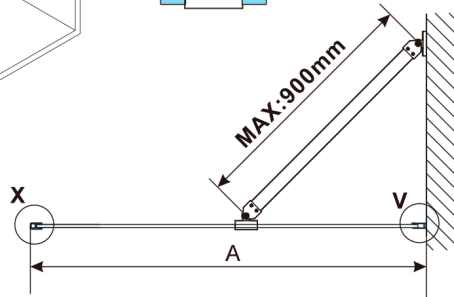

ESCA CHROME jednodielna sprchová zástena na inštaláciu k stene, dymové matné sklo, 800 mm

Objednací kód: ES1480-01

Rozmery

Výška: 2100 mm
Hĺbka: 800 mm

Vlastnosti

Záruka: 2 roky

Technický list

MODEL	A, mm
ES1070, ES1170, ES1270, ES1370, ES1470, ES1570	690-705
ES1080, ES1180, ES1280, ES1380, ES1480, ES1580	790-805
ES1090, ES1190, ES1290, ES1390, ES1490, ES1590	890-905
ES1010, ES1110, ES1210, ES1310, ES1410, ES1510	990-1005
ES1011, ES1111, ES1211, ES1311, ES1411, ES1511	1090-1105
ES1012, ES1112, ES1212, ES1312, ES1412, ES1512	1190-1205
ES1013, ES1113, ES1213, ES1313, ES1413, ES1513	1290-1305
ES1014, ES1114, ES1214, ES1314, ES1414, ES1514	1390-1405
ES1015, ES1115, ES1215, ES1315, ES1415, ES1515	1490-1505