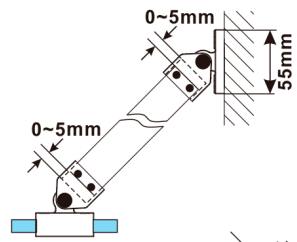

ESCA CHROME jednodielna sprchová zástena na inštaláciu k stene, dymové matné sklo, 800 mm

Objednací kód: ES1480-01

Rozmery

Výška: 2100 mm
Hĺbka: 800 mm

Vlastnosti

Záruka: 2 roky

Technický list

MODEL	A, mm
ES1070, ES1170, ES1270, ES1370, ES1470, ES1570	690-705
ES1080, ES1180, ES1280, ES1380, ES1480, ES1580	790-805
ES1090, ES1190, ES1290, ES1390, ES1490, ES1590	890-905
ES1010, ES1110, ES1210, ES1310, ES1410, ES1510	990-1005
ES1011, ES1111, ES1211, ES1311, ES1411, ES1511	1090-1105
ES1012, ES1112, ES1212, ES1312, ES1412, ES1512	1190-1205
ES1013, ES1113, ES1213, ES1313, ES1413, ES1513	1290-1305
ES1014, ES1114, ES1214, ES1314, ES1414, ES1514	1390-1405
ES1015, ES1115, ES1215, ES1315, ES1415, ES1515	1490-1505