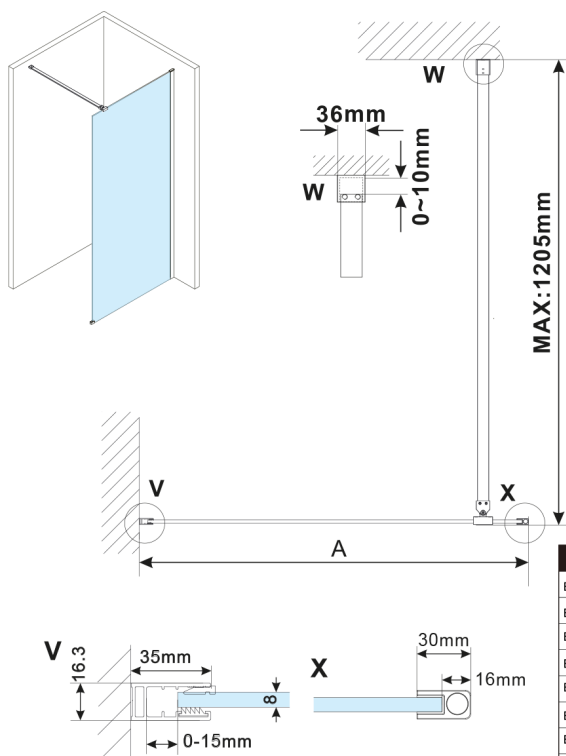

## ESCA GOLD MATT jednodielna sprchová zástena na inštaláciu k stene, dymové matné sklo, 700 mm

Objednací kód: ES1470-04

### Rozmery

Výška: 2100 mm

Hĺbka: 700 mm

## Technický list

MODEL	A,mm
ES1070, ES1170, ES1270, ES1370, ES1470, ES1570	690-705
ES1080, ES1180, ES1280, ES1380, ES1480, ES1580	790-805
ES1090, ES1190, ES1290, ES1390, ES1490, ES1590	890-905
ES1010, ES1110, ES1210, ES1310, ES1410, ES1510	990-1005
ES1011, ES1111, ES1211, ES1311, ES1411, ES1511	1090-1105
ES1012, ES1112, ES1212, ES1312, ES1412, ES1512	1190-1205
ES1013, ES1113, ES1213, ES1313, ES1413, ES1513	1290-1305
ES1014, ES1114, ES1214, ES1314, ES1414, ES1514	1390-1405
ES1015, ES1115, ES1215, ES1315, ES1415, ES1515	1490-1505

MODEL	A,mm
ES1070, ES1170, ES1270, ES1370, ES1470, ES1570	690-705
ES1080, ES1180, ES1280, ES1380, ES1480, ES1580	790-805
ES1090, ES1190, ES1290, ES1390, ES1490, ES1590	890-905
ES1010, ES1110, ES1210, ES1310, ES1410, ES1510	990-1005
ES1011, ES1111, ES1211, ES1311, ES1411, ES1511	1090-1105
ES1012, ES1112, ES1212, ES1312, ES1412, ES1512	1190-1205
ES1013, ES1113, ES1213, ES1313, ES1413, ES1513	1290-1305
ES1014, ES1114, ES1214, ES1314, ES1414, ES1514	1390-1405
ES1015, ES1115, ES1215, ES1315, ES1415, ES1515	1490-1505