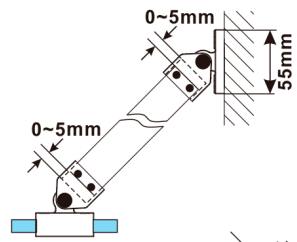

ESCA WHITE MATT jednodielna sprchová zástena na inštaláciu k stene, dymové matné sklo, 700 mm

Objednací kód: ES1470-03

Rozmery

Výška: 2100 mm

Hĺbka: 700 mm

Vlastnosti

Záruka: 2 roky

Technický list

MODEL	A,mm
ES1070, ES1170, ES1270, ES1370, ES1470, ES1570	690-705
ES1080, ES1180, ES1280, ES1380, ES1480, ES1580	790-805
ES1090, ES1190, ES1290, ES1390, ES1490, ES1590	890-905
ES1010, ES1110, ES1210, ES1310, ES1410, ES1510	990-1005
ES1011, ES1111, ES1211, ES1311, ES1411, ES1511	1090-1105
ES1012, ES1112, ES1212, ES1312, ES1412, ES1512	1190-1205
ES1013, ES1113, ES1213, ES1313, ES1413, ES1513	1290-1305
ES1014, ES1114, ES1214, ES1314, ES1414, ES1514	1390-1405
ES1015, ES1115, ES1215, ES1315, ES1415, ES1515	1490-1505