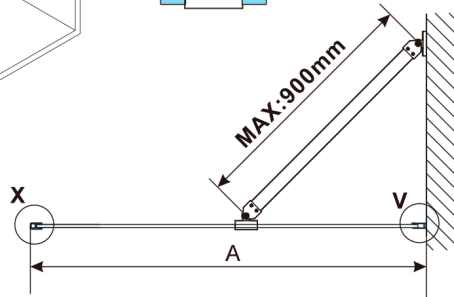

ESCA WHITE MATT jednodielna sprchová zástena na inštaláciu k stene, dymové matné sklo, 700 mm

Objednací kód: ES1470-03

Rozmery

Výška: 2100 mm

Hĺbka: 700 mm

Vlastnosti

Záruka: 2 roky

Technický list

MODEL	A,mm
ES1070, ES1170, ES1270, ES1370, ES1470, ES1570	690-705
ES1080, ES1180, ES1280, ES1380, ES1480, ES1580	790-805
ES1090, ES1190, ES1290, ES1390, ES1490, ES1590	890-905
ES1010, ES1110, ES1210, ES1310, ES1410, ES1510	990-1005
ES1011, ES1111, ES1211, ES1311, ES1411, ES1511	1090-1105
ES1012, ES1112, ES1212, ES1312, ES1412, ES1512	1190-1205
ES1013, ES1113, ES1213, ES1313, ES1413, ES1513	1290-1305
ES1014, ES1114, ES1214, ES1314, ES1414, ES1514	1390-1405
ES1015, ES1115, ES1215, ES1315, ES1415, ES1515	1490-1505