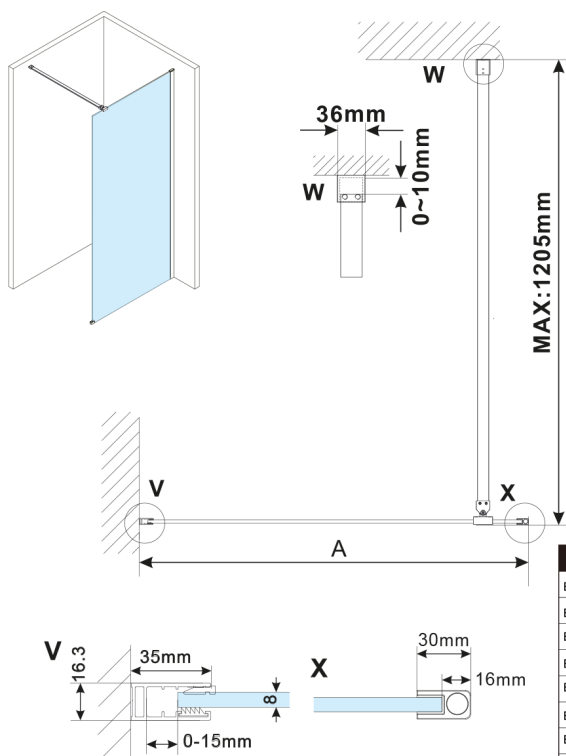

ESCA WHITE MATT jednodielna sprchová zástena na inštaláciu k stene, dymové matné sklo, 700 mm

Objednací kód: ES1470-03

Rozmery

Výška: 2100 mm

Hĺbka: 700 mm

Vlastnosti

Záruka: 2 roky

Technický list

MODEL	A,mm
ES1070, ES1170, ES1270, ES1370, ES1470, ES1570	690-705
ES1080, ES1180, ES1280, ES1380, ES1480, ES1580	790-805
ES1090, ES1190, ES1290, ES1390, ES1490, ES1590	890-905
ES1010, ES1110, ES1210, ES1310, ES1410, ES1510	990-1005
ES1011, ES1111, ES1211, ES1311, ES1411, ES1511	1090-1105
ES1012, ES1112, ES1212, ES1312, ES1412, ES1512	1190-1205
ES1013, ES1113, ES1213, ES1313, ES1413, ES1513	1290-1305
ES1014, ES1114, ES1214, ES1314, ES1414, ES1514	1390-1405
ES1015, ES1115, ES1215, ES1315, ES1415, ES1515	1490-1505