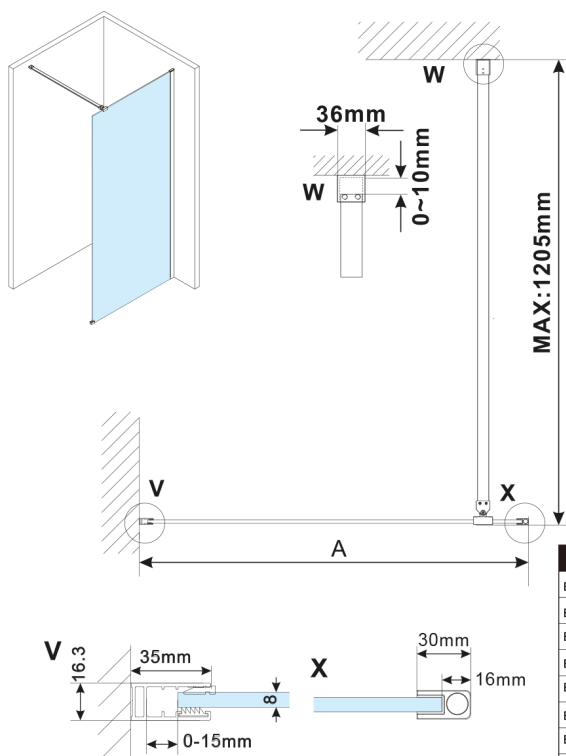

ESCA BLACK MATT jednodielna sprchová zástena na inštaláciu k stene, dymové matné sklo, 700 mm

Objednací kód: ES1470-02

Rozmery

Výška: 2100 mm

Hĺbka: 700 mm

Vlastnosti

Záruka: 2 roky

Technický list

MODEL	A,mm
ES1070, ES1170, ES1270, ES1370, ES1470, ES1570	690-705
ES1080, ES1180, ES1280, ES1380, ES1480, ES1580	790-805
ES1090, ES1190, ES1290, ES1390, ES1490, ES1590	890-905
ES1010, ES1110, ES1210, ES1310, ES1410, ES1510	990-1005
ES1011, ES1111, ES1211, ES1311, ES1411, ES1511	1090-1105
ES1012, ES1112, ES1212, ES1312, ES1412, ES1512	1190-1205
ES1013, ES1113, ES1213, ES1313, ES1413, ES1513	1290-1305
ES1014, ES1114, ES1214, ES1314, ES1414, ES1514	1390-1405
ES1015, ES1115, ES1215, ES1315, ES1415, ES1515	1490-1505