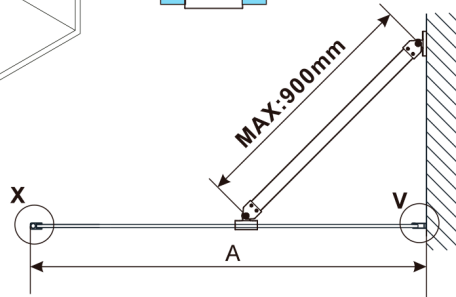

ESCA BLACK MATT jednodielna sprchová zástena na inštaláciu k stene, dymové matné sklo, 700 mm

Objednací kód: ES1470-02

Rozmery

Výška: 2100 mm

Hĺbka: 700 mm

Vlastnosti

Záruka: 2 roky

Technický list

MODEL	A,mm
ES1070, ES1170, ES1270, ES1370, ES1470, ES1570	690-705
ES1080, ES1180, ES1280, ES1380, ES1480, ES1580	790-805
ES1090, ES1190, ES1290, ES1390, ES1490, ES1590	890-905
ES1010, ES1110, ES1210, ES1310, ES1410, ES1510	990-1005
ES1011, ES1111, ES1211, ES1311, ES1411, ES1511	1090-1105
ES1012, ES1112, ES1212, ES1312, ES1412, ES1512	1190-1205
ES1013, ES1113, ES1213, ES1313, ES1413, ES1513	1290-1305
ES1014, ES1114, ES1214, ES1314, ES1414, ES1514	1390-1405
ES1015, ES1115, ES1215, ES1315, ES1415, ES1515	1490-1505