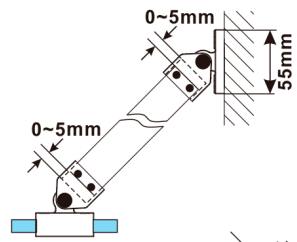

ESCA BLACK MATT jednodielna sprchová zástena na inštaláciu k stene, dymové matné sklo, 700 mm

Objednací kód: ES1470-02

Rozmery

Výška: 2100 mm

Hĺbka: 700 mm

Vlastnosti

Záruka: 2 roky

Technický list

MODEL	A,mm
ES1070, ES1170, ES1270, ES1370, ES1470, ES1570	690-705
ES1080, ES1180, ES1280, ES1380, ES1480, ES1580	790-805
ES1090, ES1190, ES1290, ES1390, ES1490, ES1590	890-905
ES1010, ES1110, ES1210, ES1310, ES1410, ES1510	990-1005
ES1011, ES1111, ES1211, ES1311, ES1411, ES1511	1090-1105
ES1012, ES1112, ES1212, ES1312, ES1412, ES1512	1190-1205
ES1013, ES1113, ES1213, ES1313, ES1413, ES1513	1290-1305
ES1014, ES1114, ES1214, ES1314, ES1414, ES1514	1390-1405
ES1015, ES1115, ES1215, ES1315, ES1415, ES1515	1490-1505