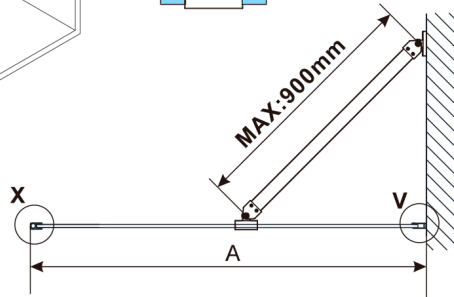

ESCA CHROME jednodielna sprchová zástena na inštaláciu k stene, dymové matné sklo, 700 mm

Objednací kód: ES1470-01

Rozmery

Výška: 2100 mm

Hĺbka: 700 mm

Vlastnosti

Záruka: 2 roky

Technický list

MODEL	A,mm
ES1070, ES1170, ES1270, ES1370, ES1470, ES1570	690-705
ES1080, ES1180, ES1280, ES1380, ES1480, ES1580	790-805
ES1090, ES1190, ES1290, ES1390, ES1490, ES1590	890-905
ES1010, ES1110, ES1210, ES1310, ES1410, ES1510	990-1005
ES1011, ES1111, ES1211, ES1311, ES1411, ES1511	1090-1105
ES1012, ES1112, ES1212, ES1312, ES1412, ES1512	1190-1205
ES1013, ES1113, ES1213, ES1313, ES1413, ES1513	1290-1305
ES1014, ES1114, ES1214, ES1314, ES1414, ES1514	1390-1405
ES1015, ES1115, ES1215, ES1315, ES1415, ES1515	1490-1505