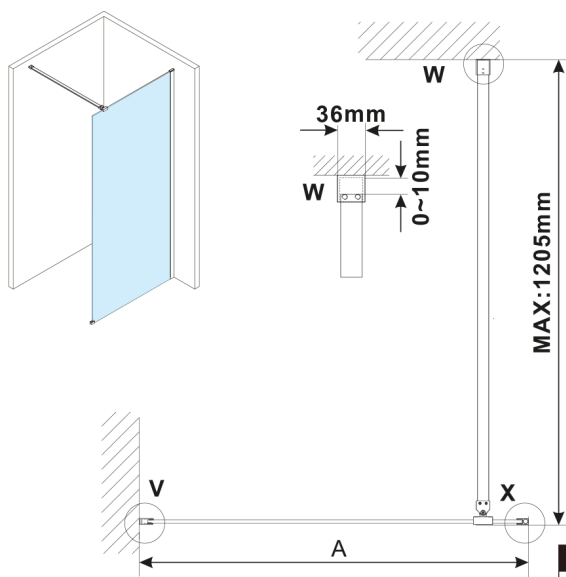

ESCA CHROME jednodielna sprchová zástena na inštaláciu k stene, dymové matné sklo, 700 mm

Objednací kód: ES1470-01

Rozmery

Výška: 2100 mm

Hĺbka: 700 mm

Vlastnosti

Záruka: 2 roky

Technický list

MODEL	A,mm
ES1070, ES1170, ES1270, ES1370, ES1470, ES1570	690-705
ES1080, ES1180, ES1280, ES1380, ES1480, ES1580	790-805
ES1090, ES1190, ES1290, ES1390, ES1490, ES1590	890-905
ES1010, ES1110, ES1210, ES1310, ES1410, ES1510	990-1005
ES1011, ES1111, ES1211, ES1311, ES1411, ES1511	1090-1105
ES1012, ES1112, ES1212, ES1312, ES1412, ES1512	1190-1205
ES1013, ES1113, ES1213, ES1313, ES1413, ES1513	1290-1305
ES1014, ES1114, ES1214, ES1314, ES1414, ES1514	1390-1405
ES1015, ES1115, ES1215, ES1315, ES1415, ES1515	1490-1505