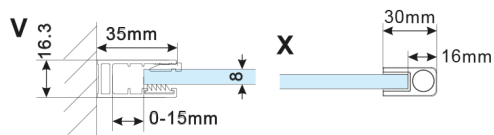

ESCA CHROME jednodielna sprchová zástena na inštaláciu k stene, dymové matné sklo, 700 mm

Objednací kód: ES1470-01

Rozmery

Výška: 2100 mm

Hĺbka: 700 mm

Vlastnosti

Záruka: 2 roky

Technický list

MODEL	A,mm
ES1070, ES1170, ES1270, ES1370, ES1470, ES1570	690-705
ES1080, ES1180, ES1280, ES1380, ES1480, ES1580	790-805
ES1090, ES1190, ES1290, ES1390, ES1490, ES1590	890-905
ES1010, ES1110, ES1210, ES1310, ES1410, ES1510	990-1005
ES1011, ES1111, ES1211, ES1311, ES1411, ES1511	1090-1105
ES1012, ES1112, ES1212, ES1312, ES1412, ES1512	1190-1205
ES1013, ES1113, ES1213, ES1313, ES1413, ES1513	1290-1305
ES1014, ES1114, ES1214, ES1314, ES1414, ES1514	1390-1405
ES1015, ES1115, ES1215, ES1315, ES1415, ES1515	1490-1505