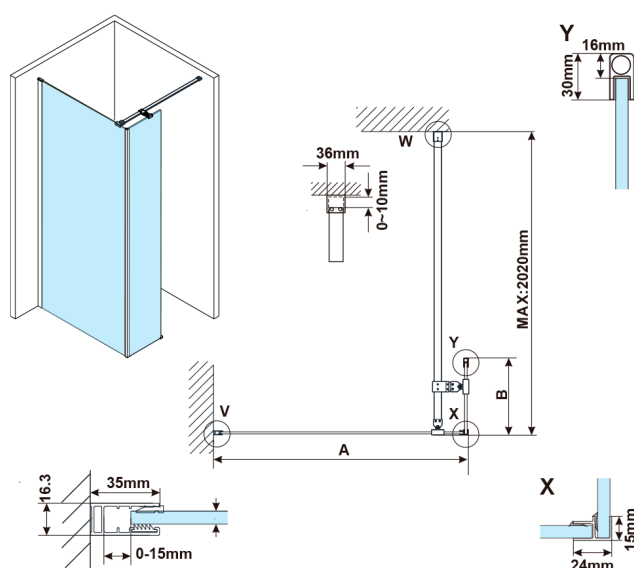

ESCA číre sklo 567x2100mm

Objednací kód: ES1060

Vlastnosti

Záruka: 3 roky

Technický list

MODEL	A,mm
ES1070	686~701
ES1080	786~801
ES1090	886~901
ES1010	986~1001
ES1011	1086~1101
ES1012	1186~1201
ES1013	1286~1301
ES1014	1386~1401
ES1015	1486~1501

MODEL	B,mm
ES1030	285
ES1040	385
ES1050	485
ES1060	585

MODEL	A,mm
ES1030	290-305
ES1040	390-405
ES1050	490-505
ES1060	590-605

MODEL	A,mm
ES1070, ES1170, ES1270, ES1370, ES1470, ES1570	690-705
ES1080, ES1180, ES1280, ES1380, ES1480, ES1580	790-805
ES1090, ES1190, ES1290, ES1390, ES1490, ES1590	890-905
ES1010, ES1110, ES1210, ES1310, ES1410, ES1510	990-1005
ES1011, ES1111, ES1211, ES1311, ES1411, ES1511	1090-1105
ES1012, ES1112, ES1212, ES1312, ES1412, ES1512	1190-1205
ES1013, ES1113, ES1213, ES1313, ES1413, ES1513	1290-1305
ES1014, ES1114, ES1214, ES1314, ES1414, ES1514	1390-1405
ES1015, ES1115, ES1215, ES1315, ES1415, ES1515	1490-1505