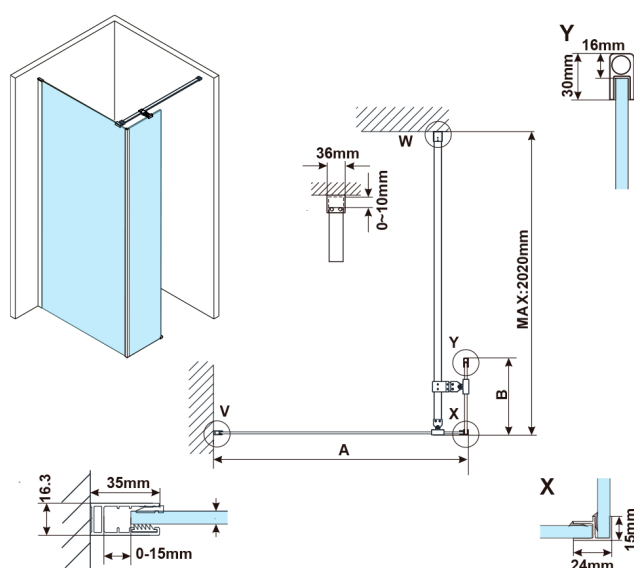

## ESCA číre sklo 467x2100mm

Objednací kód: ES1050

## Technický list

MODEL	A,mm
ES1070	686~701
ES1080	786~801
ES1090	886~901
ES1010	986~1001
ES1011	1086~1101
ES1012	1186~1201
ES1013	1286~1301
ES1014	1386~1401
ES1015	1486~1501

MODEL	B,mm
ES1030	285
ES1040	385
ES1050	485
ES1060	585

MODEL	A,mm
ES1030	290-305
ES1040	390-405
ES1050	490-505
ES1060	590-605

MODEL	A,mm
ES1070, ES1170, ES1270, ES1370, ES1470, ES1570	690-705
ES1080, ES1180, ES1280, ES1380, ES1480, ES1580	790-805
ES1090, ES1190, ES1290, ES1390, ES1490, ES1590	890-905
ES1010, ES1110, ES1210, ES1310, ES1410, ES1510	990-1005
ES1011, ES1111, ES1211, ES1311, ES1411, ES1511	1090-1105
ES1012, ES1112, ES1212, ES1312, ES1412, ES1512	1190-1205
ES1013, ES1113, ES1213, ES1313, ES1413, ES1513	1290-1305
ES1014, ES1114, ES1214, ES1314, ES1414, ES1514	1390-1405
ES1015, ES1115, ES1215, ES1315, ES1415, ES1515	1490-1505