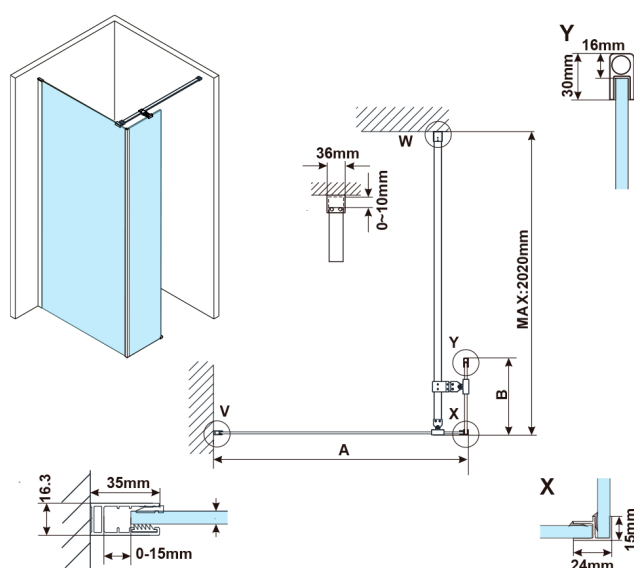

## ESCA číre sklo 367x2100mm

Objednací kód: ES1040

## Technický list

MODEL	A,mm
ES1070	686~701
ES1080	786~801
ES1090	886~901
ES1010	986~1001
ES1011	1086~1101
ES1012	1186~1201
ES1013	1286~1301
ES1014	1386~1401
ES1015	1486~1501

MODEL	B,mm
ES1030	285
ES1040	385
ES1050	485
ES1060	585

MODEL	A,mm
ES1030	290-305
ES1040	390-405
ES1050	490-505
ES1060	590-605

MODEL	A,mm
ES1070, ES1170, ES1270, ES1370, ES1470, ES1570	690-705
ES1080, ES1180, ES1280, ES1380, ES1480, ES1580	790-805
ES1090, ES1190, ES1290, ES1390, ES1490, ES1590	890-905
ES1010, ES1110, ES1210, ES1310, ES1410, ES1510	990-1005
ES1011, ES1111, ES1211, ES1311, ES1411, ES1511	1090-1105
ES1012, ES1112, ES1212, ES1312, ES1412, ES1512	1190-1205
ES1013, ES1113, ES1213, ES1313, ES1413, ES1513	1290-1305
ES1014, ES1114, ES1214, ES1314, ES1414, ES1514	1390-1405
ES1015, ES1115, ES1215, ES1315, ES1415, ES1515	1490-1505