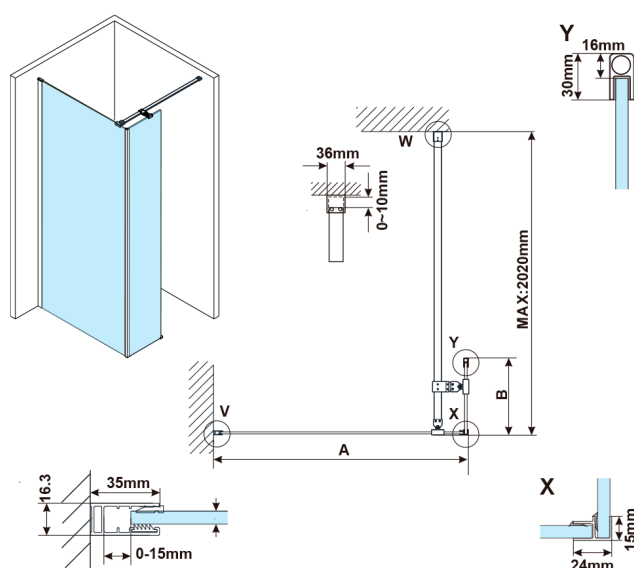

ESCA číre sklo 267x2100mm

Objednací kód: ES1030

Vlastnosti

Záruka: 3 roky

Technický list

MODEL	A,mm
ES1070	686~701
ES1080	786~801
ES1090	886~901
ES1010	986~1001
ES1011	1086~1101
ES1012	1186~1201
ES1013	1286~1301
ES1014	1386~1401
ES1015	1486~1501

MODEL	B,mm
ES1030	285
ES1040	385
ES1050	485
ES1060	585

MODEL	A,mm
ES1030	290-305
ES1040	390-405
ES1050	490-505
ES1060	590-605

MODEL	A,mm
ES1070, ES1170, ES1270, ES1370, ES1470, ES1570	690-705
ES1080, ES1180, ES1280, ES1380, ES1480, ES1580	790-805
ES1090, ES1190, ES1290, ES1390, ES1490, ES1590	890-905
ES1010, ES1110, ES1210, ES1310, ES1410, ES1510	990-1005
ES1011, ES1111, ES1211, ES1311, ES1411, ES1511	1090-1105
ES1012, ES1112, ES1212, ES1312, ES1412, ES1512	1190-1205
ES1013, ES1113, ES1213, ES1313, ES1413, ES1513	1290-1305
ES1014, ES1114, ES1214, ES1314, ES1414, ES1514	1390-1405
ES1015, ES1115, ES1215, ES1315, ES1415, ES1515	1490-1505