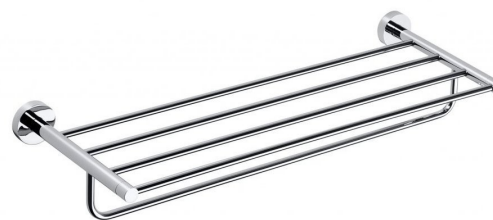

X-ROUND E polička na uteráky s hrazdou 600mm, chróm

Objednací kód: XR415

Rozměry

Délka: 655 mm
 Šířka: 655 mm
 Výška: 110 mm
 Hĺbka: 200 mm

Vlastnosti

Farba: Chróm
 Materiál: Mosadz
 Záruka: 10 rokov

Technický list