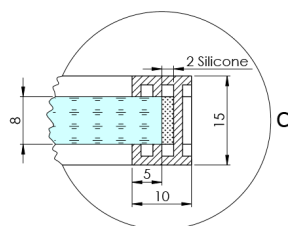

ARCHITEX BLACK MATT sprchová zástena 1462 mm, dymové mat sklo

Objednací kód: AXB150SM

Rozměry

Výška: 2100 mm

Hĺbka: 1462 mm

Vlastnosti

Záruka: 2 roky

Technický list

MODEL	K	L	M
ES1070 / ES1170 / ES1270 / ES1370 / ES1570	662	667	672
ES1080 / ES1180 / ES1280 / ES1380 / ES1580	762	767	772
ES1090 / ES1190 / ES1290 / ES1390 / ES1590	862	867	872
ES1010 / ES1110 / ES1210 / ES1310 / ES1510	962	967	972
ES1011 / ES1111 / ES1211 / ES1311 / ES1511	1062	1067	1072
ES1012 / ES1112 / ES1212 / ES1312 / ES1512	1162	1167	1172
ES1013 / ES1113 / ES1213 / ES1313 / ES1513	1262	1267	1272
ES1014 / ES1114 / ES1214 / ES1314 / ES1514	1362	1367	1372