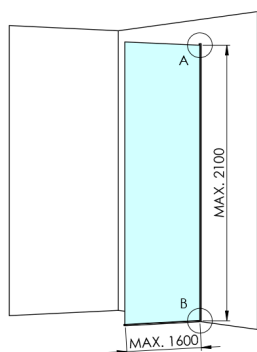

ARCHITEX BLACK MATT sprchová zástena 1462 mm, dymové mat sklo

Objednací kód: AXB150SM

Rozměry

Výška: 2100 mm

Hĺbka: 1462 mm

Vlastnosti

Záruka: 2 roky

Technický list

MODEL	K	L	M
ES1070 / ES1170 / ES1270 / ES1370 / ES1570	662	667	672
ES1080 / ES1180 / ES1280 / ES1380 / ES1580	762	767	772
ES1090 / ES1190 / ES1290 / ES1390 / ES1590	862	867	872
ES1010 / ES1110 / ES1210 / ES1310 / ES1510	962	967	972
ES1011 / ES1111 / ES1211 / ES1311 / ES1511	1062	1067	1072
ES1012 / ES1112 / ES1212 / ES1312 / ES1512	1162	1167	1172
ES1013 / ES1113 / ES1213 / ES1313 / ES1513	1262	1267	1272
ES1014 / ES1114 / ES1214 / ES1314 / ES1514	1362	1367	1372