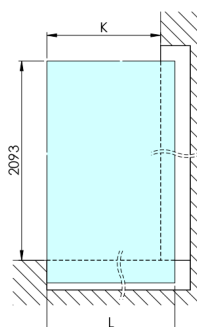

ARCHITEX BLACK MATT sprchová zástena 1462 mm, dymové mat sklo

Objednací kód: AXB150SM

Rozměry

Výška: 2100 mm

Hĺbka: 1462 mm

Vlastnosti

Záruka: 2 roky

Technický list

MODEL	K	L	M
ES1070 / ES1170 / ES1270 / ES1370 / ES1570	662	667	672
ES1080 / ES1180 / ES1280 / ES1380 / ES1580	762	767	772
ES1090 / ES1190 / ES1290 / ES1390 / ES1590	862	867	872
ES1010 / ES1110 / ES1210 / ES1310 / ES1510	962	967	972
ES1011 / ES1111 / ES1211 / ES1311 / ES1511	1062	1067	1072
ES1012 / ES1112 / ES1212 / ES1312 / ES1512	1162	1167	1172
ES1013 / ES1113 / ES1213 / ES1313 / ES1513	1262	1267	1272
ES1014 / ES1114 / ES1214 / ES1314 / ES1514	1362	1367	1372