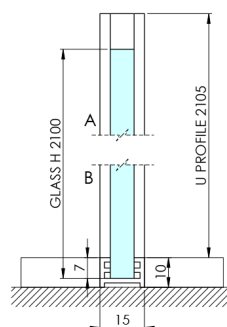

ARCHITEX BLACK MATT sprchová zástena 1462 mm, dymové mat sklo

Objednací kód: AXB150SM

Rozměry

Výška: 2100 mm

Hĺbka: 1462 mm

Vlastnosti

Záruka: 2 roky

Technický list

MODEL	K	L	M
ES1070 / ES1170 / ES1270 / ES1370 / ES1570	662	667	672
ES1080 / ES1180 / ES1280 / ES1380 / ES1580	762	767	772
ES1090 / ES1190 / ES1290 / ES1390 / ES1590	862	867	872
ES1010 / ES1110 / ES1210 / ES1310 / ES1510	962	967	972
ES1011 / ES1111 / ES1211 / ES1311 / ES1511	1062	1067	1072
ES1012 / ES1112 / ES1212 / ES1312 / ES1512	1162	1167	1172
ES1013 / ES1113 / ES1213 / ES1313 / ES1513	1262	1267	1272
ES1014 / ES1114 / ES1214 / ES1314 / ES1514	1362	1367	1372