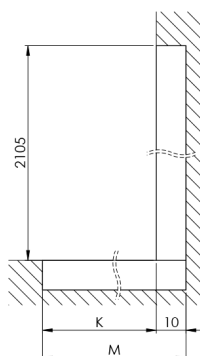

ARCHITEX BLACK MATT sprchová zástena 1462 mm, dymové mat sklo

Objednací kód: AXB150SM

Rozměry

Výška: 2100 mm

Hĺbka: 1462 mm

Vlastnosti

Záruka: 2 roky

Technický list

MODEL	K	L	M
ES1070 / ES1170 / ES1270 / ES1370 / ES1570	662	667	672
ES1080 / ES1180 / ES1280 / ES1380 / ES1580	762	767	772
ES1090 / ES1190 / ES1290 / ES1390 / ES1590	862	867	872
ES1010 / ES1110 / ES1210 / ES1310 / ES1510	962	967	972
ES1011 / ES1111 / ES1211 / ES1311 / ES1511	1062	1067	1072
ES1012 / ES1112 / ES1212 / ES1312 / ES1512	1162	1167	1172
ES1013 / ES1113 / ES1213 / ES1313 / ES1513	1262	1267	1272
ES1014 / ES1114 / ES1214 / ES1314 / ES1514	1362	1367	1372