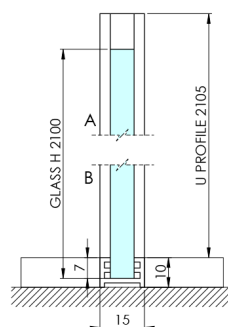

## ARCHITEX BLACK MATT sprchová zástena 962 mm, dymové mat sklo

Objednací kód: AXB100SM

### Rozměry

Výška: 2100 mm

Hĺbka: 962 mm

## Technický list

| MODEL                                      | K    | L    | M    |
|--|------|------|------|
| ES1070 / ES1170 / ES1270 / ES1370 / ES1570 | 662  | 667  | 672  |
| ES1080 / ES1180 / ES1280 / ES1380 / ES1580 | 762  | 767  | 772  |
| ES1090 / ES1190 / ES1290 / ES1390 / ES1590 | 862  | 867  | 872  |
| ES1010 / ES1110 / ES1210 / ES1310 / ES1510 | 962  | 967  | 972  |
| ES1011 / ES1111 / ES1211 / ES1311 / ES1511 | 1062 | 1067 | 1072 |
| ES1012 / ES1112 / ES1212 / ES1312 / ES1512 | 1162 | 1167 | 1172 |
| ES1013 / ES1113 / ES1213 / ES1313 / ES1513 | 1262 | 1267 | 1272 |
| ES1014 / ES1114 / ES1214 / ES1314 / ES1514 | 1362 | 1367 | 1372 |