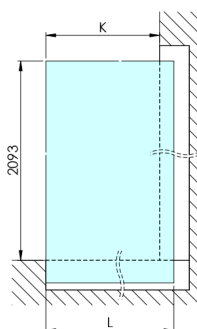

### Rozměry

Výška: 2100 mm

Hĺbka: 962 mm

## Technický list

| MODEL                                      | K    | L    | M    |
|--|------|------|------|
| ES1070 / ES1170 / ES1270 / ES1370 / ES1570 | 662  | 667  | 672  |
| ES1080 / ES1180 / ES1280 / ES1380 / ES1580 | 762  | 767  | 772  |
| ES1090 / ES1190 / ES1290 / ES1390 / ES1590 | 862  | 867  | 872  |
| ES1010 / ES1110 / ES1210 / ES1310 / ES1510 | 962  | 967  | 972  |
| ES1011 / ES1111 / ES1211 / ES1311 / ES1511 | 1062 | 1067 | 1072 |
| ES1012 / ES1112 / ES1212 / ES1312 / ES1512 | 1162 | 1167 | 1172 |
| ES1013 / ES1113 / ES1213 / ES1313 / ES1513 | 1262 | 1267 | 1272 |
| ES1014 / ES1114 / ES1214 / ES1314 / ES1514 | 1362 | 1367 | 1372 |