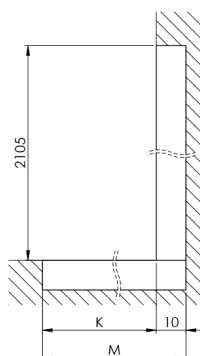

### Rozměry

Výška: 2100 mm

Hĺbka: 962 mm

## Technický list

| MODEL                                      | K    | L    | M    |
|--|------|------|------|
| ES1070 / ES1170 / ES1270 / ES1370 / ES1570 | 662  | 667  | 672  |
| ES1080 / ES1180 / ES1280 / ES1380 / ES1580 | 762  | 767  | 772  |
| ES1090 / ES1190 / ES1290 / ES1390 / ES1590 | 862  | 867  | 872  |
| ES1010 / ES1110 / ES1210 / ES1310 / ES1510 | 962  | 967  | 972  |
| ES1011 / ES1111 / ES1211 / ES1311 / ES1511 | 1062 | 1067 | 1072 |
| ES1012 / ES1112 / ES1212 / ES1312 / ES1512 | 1162 | 1167 | 1172 |
| ES1013 / ES1113 / ES1213 / ES1313 / ES1513 | 1262 | 1267 | 1272 |
| ES1014 / ES1114 / ES1214 / ES1314 / ES1514 | 1362 | 1367 | 1372 |