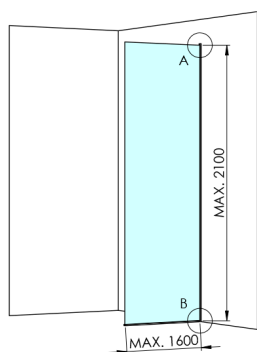

Technický list

MODEL	K	L	M
ES1070 / ES1170 / ES1270 / ES1370 / ES1570	662	667	672
ES1080 / ES1180 / ES1280 / ES1380 / ES1580	762	767	772
ES1090 / ES1190 / ES1290 / ES1390 / ES1590	862	867	872
ES1010 / ES1110 / ES1210 / ES1310 / ES1510	962	967	972
ES1011 / ES1111 / ES1211 / ES1311 / ES1511	1062	1067	1072
ES1012 / ES1112 / ES1212 / ES1312 / ES1512	1162	1167	1172
ES1013 / ES1113 / ES1213 / ES1313 / ES1513	1262	1267	1272
ES1014 / ES1114 / ES1214 / ES1314 / ES1514	1362	1367	1372