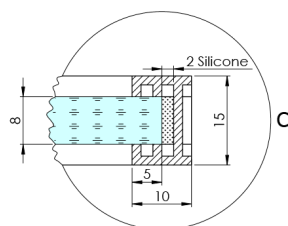

Technický list

MODEL	K	L	M
ES1070 / ES1170 / ES1270 / ES1370 / ES1570	662	667	672
ES1080 / ES1180 / ES1280 / ES1380 / ES1580	762	767	772
ES1090 / ES1190 / ES1290 / ES1390 / ES1590	862	867	872
ES1010 / ES1110 / ES1210 / ES1310 / ES1510	962	967	972
ES1011 / ES1111 / ES1211 / ES1311 / ES1511	1062	1067	1072
ES1012 / ES1112 / ES1212 / ES1312 / ES1512	1162	1167	1172
ES1013 / ES1113 / ES1213 / ES1313 / ES1513	1262	1267	1272
ES1014 / ES1114 / ES1214 / ES1314 / ES1514	1362	1367	1372