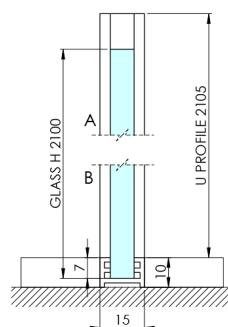

## ARCHITEX BLACK MATT sprchová zástena 862 mm, dymové mat sklo

Objednací kód: AXB90SM

### Rozměry

Výška: 2100 mm

Hĺbka: 862 mm

## Technický list

| MODEL                                      | K    | L    | M    |
|--|------|------|------|
| ES1070 / ES1170 / ES1270 / ES1370 / ES1570 | 662  | 667  | 672  |
| ES1080 / ES1180 / ES1280 / ES1380 / ES1580 | 762  | 767  | 772  |
| ES1090 / ES1190 / ES1290 / ES1390 / ES1590 | 862  | 867  | 872  |
| ES1010 / ES1110 / ES1210 / ES1310 / ES1510 | 962  | 967  | 972  |
| ES1011 / ES1111 / ES1211 / ES1311 / ES1511 | 1062 | 1067 | 1072 |
| ES1012 / ES1112 / ES1212 / ES1312 / ES1512 | 1162 | 1167 | 1172 |
| ES1013 / ES1113 / ES1213 / ES1313 / ES1513 | 1262 | 1267 | 1272 |
| ES1014 / ES1114 / ES1214 / ES1314 / ES1514 | 1362 | 1367 | 1372 |