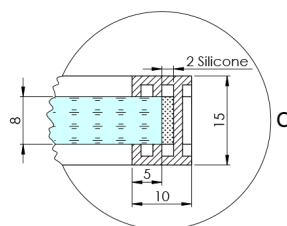

Technický list

MODEL	K	L	M
ES1070 / ES1170 / ES1270 / ES1370 / ES1570	662	667	672
ES1080 / ES1180 / ES1280 / ES1380 / ES1580	762	767	772
ES1090 / ES1190 / ES1290 / ES1390 / ES1590	862	867	872
ES1010 / ES1110 / ES1210 / ES1310 / ES1510	962	967	972
ES1011 / ES1111 / ES1211 / ES1311 / ES1511	1062	1067	1072
ES1012 / ES1112 / ES1212 / ES1312 / ES1512	1162	1167	1172
ES1013 / ES1113 / ES1213 / ES1313 / ES1513	1262	1267	1272
ES1014 / ES1114 / ES1214 / ES1314 / ES1514	1362	1367	1372