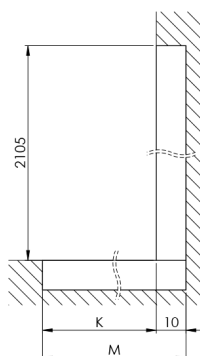

### Rozměry

Výška: 2100 mm

Hĺbka: 862 mm

## Technický list

| MODEL                                      | K    | L    | M    |
|--|------|------|------|
| ES1070 / ES1170 / ES1270 / ES1370 / ES1570 | 662  | 667  | 672  |
| ES1080 / ES1180 / ES1280 / ES1380 / ES1580 | 762  | 767  | 772  |
| ES1090 / ES1190 / ES1290 / ES1390 / ES1590 | 862  | 867  | 872  |
| ES1010 / ES1110 / ES1210 / ES1310 / ES1510 | 962  | 967  | 972  |
| ES1011 / ES1111 / ES1211 / ES1311 / ES1511 | 1062 | 1067 | 1072 |
| ES1012 / ES1112 / ES1212 / ES1312 / ES1512 | 1162 | 1167 | 1172 |
| ES1013 / ES1113 / ES1213 / ES1313 / ES1513 | 1262 | 1267 | 1272 |
| ES1014 / ES1114 / ES1214 / ES1314 / ES1514 | 1362 | 1367 | 1372 |