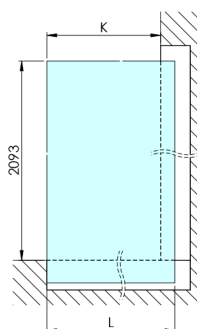

### Rozměry

Výška: 2100 mm

Hĺbka: 862 mm

## Technický list

| MODEL                                      | K    | L    | M    |
|--|------|------|------|
| ES1070 / ES1170 / ES1270 / ES1370 / ES1570 | 662  | 667  | 672  |
| ES1080 / ES1180 / ES1280 / ES1380 / ES1580 | 762  | 767  | 772  |
| ES1090 / ES1190 / ES1290 / ES1390 / ES1590 | 862  | 867  | 872  |
| ES1010 / ES1110 / ES1210 / ES1310 / ES1510 | 962  | 967  | 972  |
| ES1011 / ES1111 / ES1211 / ES1311 / ES1511 | 1062 | 1067 | 1072 |
| ES1012 / ES1112 / ES1212 / ES1312 / ES1512 | 1162 | 1167 | 1172 |
| ES1013 / ES1113 / ES1213 / ES1313 / ES1513 | 1262 | 1267 | 1272 |
| ES1014 / ES1114 / ES1214 / ES1314 / ES1514 | 1362 | 1367 | 1372 |