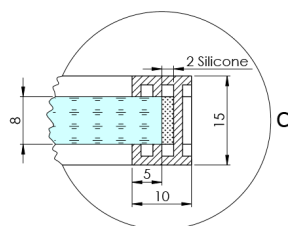

ARCHITEX BLACK MATT sprchová zástena 762 mm, dymové mat sklo

Objednací kód: AXB80SM

Rozměry

Výška: 2100 mm

Hĺbka: 762 mm

Vlastnosti

Záruka: 2 roky

Technický list

MODEL	K	L	M
ES1070 / ES1170 / ES1270 / ES1370 / ES1570	662	667	672
ES1080 / ES1180 / ES1280 / ES1380 / ES1580	762	767	772
ES1090 / ES1190 / ES1290 / ES1390 / ES1590	862	867	872
ES1010 / ES1110 / ES1210 / ES1310 / ES1510	962	967	972
ES1011 / ES1111 / ES1211 / ES1311 / ES1511	1062	1067	1072
ES1012 / ES1112 / ES1212 / ES1312 / ES1512	1162	1167	1172
ES1013 / ES1113 / ES1213 / ES1313 / ES1513	1262	1267	1272
ES1014 / ES1114 / ES1214 / ES1314 / ES1514	1362	1367	1372