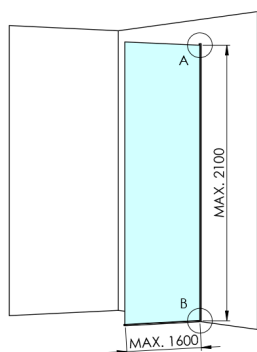

ARCHITEX BLACK MATT sprchová zástena 762 mm, dymové mat sklo

Objednací kód: AXB80SM

Rozměry

Výška: 2100 mm

Hĺbka: 762 mm

Vlastnosti

Záruka: 2 roky

Technický list

MODEL	K	L	M
ES1070 / ES1170 / ES1270 / ES1370 / ES1570	662	667	672
ES1080 / ES1180 / ES1280 / ES1380 / ES1580	762	767	772
ES1090 / ES1190 / ES1290 / ES1390 / ES1590	862	867	872
ES1010 / ES1110 / ES1210 / ES1310 / ES1510	962	967	972
ES1011 / ES1111 / ES1211 / ES1311 / ES1511	1062	1067	1072
ES1012 / ES1112 / ES1212 / ES1312 / ES1512	1162	1167	1172
ES1013 / ES1113 / ES1213 / ES1313 / ES1513	1262	1267	1272
ES1014 / ES1114 / ES1214 / ES1314 / ES1514	1362	1367	1372