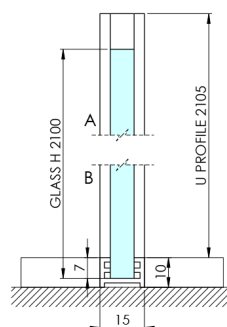

ARCHITEX BLACK MATT sprchová zástena 762 mm, dymové mat sklo

Objednací kód: AXB80SM

Rozměry

Výška: 2100 mm

Hĺbka: 762 mm

Vlastnosti

Záruka: 2 roky

Technický list

MODEL	K	L	M
ES1070 / ES1170 / ES1270 / ES1370 / ES1570	662	667	672
ES1080 / ES1180 / ES1280 / ES1380 / ES1580	762	767	772
ES1090 / ES1190 / ES1290 / ES1390 / ES1590	862	867	872
ES1010 / ES1110 / ES1210 / ES1310 / ES1510	962	967	972
ES1011 / ES1111 / ES1211 / ES1311 / ES1511	1062	1067	1072
ES1012 / ES1112 / ES1212 / ES1312 / ES1512	1162	1167	1172
ES1013 / ES1113 / ES1213 / ES1313 / ES1513	1262	1267	1272
ES1014 / ES1114 / ES1214 / ES1314 / ES1514	1362	1367	1372