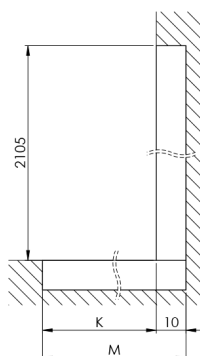

ARCHITEX BLACK MATT sprchová zástena 762 mm, dymové mat sklo

Objednací kód: AXB80SM

Rozměry

Výška: 2100 mm

Hĺbka: 762 mm

Vlastnosti

Záruka: 2 roky

Technický list

MODEL	K	L	M
ES1070 / ES1170 / ES1270 / ES1370 / ES1570	662	667	672
ES1080 / ES1180 / ES1280 / ES1380 / ES1580	762	767	772
ES1090 / ES1190 / ES1290 / ES1390 / ES1590	862	867	872
ES1010 / ES1110 / ES1210 / ES1310 / ES1510	962	967	972
ES1011 / ES1111 / ES1211 / ES1311 / ES1511	1062	1067	1072
ES1012 / ES1112 / ES1212 / ES1312 / ES1512	1162	1167	1172
ES1013 / ES1113 / ES1213 / ES1313 / ES1513	1262	1267	1272
ES1014 / ES1114 / ES1214 / ES1314 / ES1514	1362	1367	1372