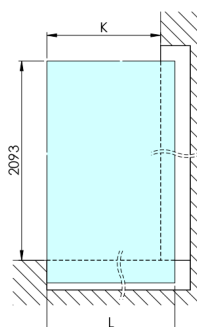

ARCHITEX BLACK MATT sprchová zástena 762 mm, dymové mat sklo

Objednací kód: AXB80SM

Rozměry

Výška: 2100 mm

Hĺbka: 762 mm

Vlastnosti

Záruka: 2 roky

Technický list

MODEL	K	L	M
ES1070 / ES1170 / ES1270 / ES1370 / ES1570	662	667	672
ES1080 / ES1180 / ES1280 / ES1380 / ES1580	762	767	772
ES1090 / ES1190 / ES1290 / ES1390 / ES1590	862	867	872
ES1010 / ES1110 / ES1210 / ES1310 / ES1510	962	967	972
ES1011 / ES1111 / ES1211 / ES1311 / ES1511	1062	1067	1072
ES1012 / ES1112 / ES1212 / ES1312 / ES1512	1162	1167	1172
ES1013 / ES1113 / ES1213 / ES1313 / ES1513	1262	1267	1272
ES1014 / ES1114 / ES1214 / ES1314 / ES1514	1362	1367	1372