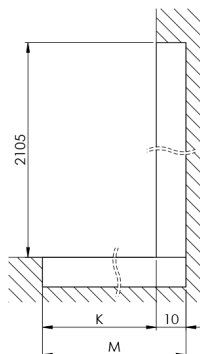

Technický list

MODEL	K	L	M
ES1070 / ES1170 / ES1270 / ES1370 / ES1570	662	667	672
ES1080 / ES1180 / ES1280 / ES1380 / ES1580	762	767	772
ES1090 / ES1190 / ES1290 / ES1390 / ES1590	862	867	872
ES1010 / ES1110 / ES1210 / ES1310 / ES1510	962	967	972
ES1011 / ES1111 / ES1211 / ES1311 / ES1511	1062	1067	1072
ES1012 / ES1112 / ES1212 / ES1312 / ES1512	1162	1167	1172
ES1013 / ES1113 / ES1213 / ES1313 / ES1513	1262	1267	1272
ES1014 / ES1114 / ES1214 / ES1314 / ES1514	1362	1367	1372