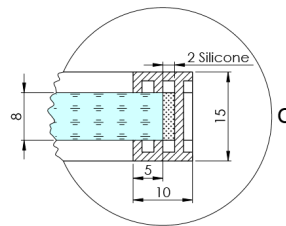

ARCHITEX BLACK MATT sprchová zástena 1362 mm, sklo Marron

Objednací kód: AXB140MR

Rozměry

Výška: 2100 mm

Hĺbka: 1362 mm

Vlastnosti

Záruka: 2 roky

Technický list

MODEL	K	L	M
ES1070 / ES1170 / ES1270 / ES1370 / ES1570	662	667	672
ES1080 / ES1180 / ES1280 / ES1380 / ES1580	762	767	772
ES1090 / ES1190 / ES1290 / ES1390 / ES1590	862	867	872
ES1010 / ES1110 / ES1210 / ES1310 / ES1510	962	967	972
ES1011 / ES1111 / ES1211 / ES1311 / ES1511	1062	1067	1072
ES1012 / ES1112 / ES1212 / ES1312 / ES1512	1162	1167	1172
ES1013 / ES1113 / ES1213 / ES1313 / ES1513	1262	1267	1272
ES1014 / ES1114 / ES1214 / ES1314 / ES1514	1362	1367	1372