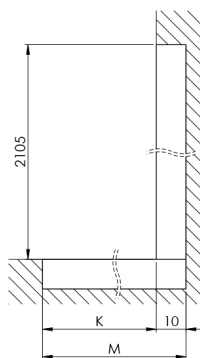

ARCHITEX BLACK MATT sprchová zástena 1362 mm, sklo Marron

Objednací kód: AXB140MR

Rozměry

Výška: 2100 mm

Hĺbka: 1362 mm

Vlastnosti

Záruka: 2 roky

Technický list

MODEL	K	L	M
ES1070 / ES1170 / ES1270 / ES1370 / ES1570	662	667	672
ES1080 / ES1180 / ES1280 / ES1380 / ES1580	762	767	772
ES1090 / ES1190 / ES1290 / ES1390 / ES1590	862	867	872
ES1010 / ES1110 / ES1210 / ES1310 / ES1510	962	967	972
ES1011 / ES1111 / ES1211 / ES1311 / ES1511	1062	1067	1072
ES1012 / ES1112 / ES1212 / ES1312 / ES1512	1162	1167	1172
ES1013 / ES1113 / ES1213 / ES1313 / ES1513	1262	1267	1272
ES1014 / ES1114 / ES1214 / ES1314 / ES1514	1362	1367	1372