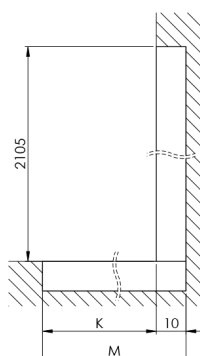

ARCHITEX BLACK MATT sprchová zástena 1162 mm, sklo Marron

Objednací kód: AXB120MR

Rozměry

Výška: 2100 mm

Hĺbka: 1162 mm

Vlastnosti

Záruka: 2 roky

Technický list

MODEL	K	L	M
ES1070 / ES1170 / ES1270 / ES1370 / ES1570	662	667	672
ES1080 / ES1180 / ES1280 / ES1380 / ES1580	762	767	772
ES1090 / ES1190 / ES1290 / ES1390 / ES1590	862	867	872
ES1010 / ES1110 / ES1210 / ES1310 / ES1510	962	967	972
ES1011 / ES1111 / ES1211 / ES1311 / ES1511	1062	1067	1072
ES1012 / ES1112 / ES1212 / ES1312 / ES1512	1162	1167	1172
ES1013 / ES1113 / ES1213 / ES1313 / ES1513	1262	1267	1272
ES1014 / ES1114 / ES1214 / ES1314 / ES1514	1362	1367	1372