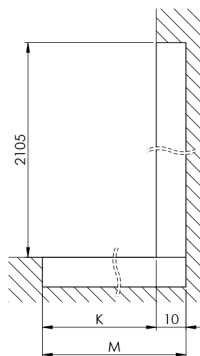

ARCHITEX BLACK MATT sprchová zástena 762 mm, sklo Marron

Objednací kód: AXB80MR

Rozměry

Výška: 2100 mm

Hĺbka: 762 mm

Vlastnosti

Záruka: 2 roky

Technický list

MODEL	K	L	M
ES1070 / ES1170 / ES1270 / ES1370 / ES1570	662	667	672
ES1080 / ES1180 / ES1280 / ES1380 / ES1580	762	767	772
ES1090 / ES1190 / ES1290 / ES1390 / ES1590	862	867	872
ES1010 / ES1110 / ES1210 / ES1310 / ES1510	962	967	972
ES1011 / ES1111 / ES1211 / ES1311 / ES1511	1062	1067	1072
ES1012 / ES1112 / ES1212 / ES1312 / ES1512	1162	1167	1172
ES1013 / ES1113 / ES1213 / ES1313 / ES1513	1262	1267	1272
ES1014 / ES1114 / ES1214 / ES1314 / ES1514	1362	1367	1372