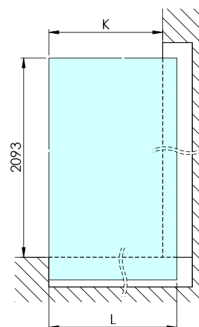

ARCHITEX BLACK MATT sprchová zástena 762 mm, sklo Marron

Objednací kód: AXB80MR

Rozměry

Výška: 2100 mm

Hĺbka: 762 mm

Vlastnosti

Záruka: 2 roky

Technický list

MODEL	K	L	M
ES1070 / ES1170 / ES1270 / ES1370 / ES1570	662	667	672
ES1080 / ES1180 / ES1280 / ES1380 / ES1580	762	767	772
ES1090 / ES1190 / ES1290 / ES1390 / ES1590	862	867	872
ES1010 / ES1110 / ES1210 / ES1310 / ES1510	962	967	972
ES1011 / ES1111 / ES1211 / ES1311 / ES1511	1062	1067	1072
ES1012 / ES1112 / ES1212 / ES1312 / ES1512	1162	1167	1172
ES1013 / ES1113 / ES1213 / ES1313 / ES1513	1262	1267	1272
ES1014 / ES1114 / ES1214 / ES1314 / ES1514	1362	1367	1372