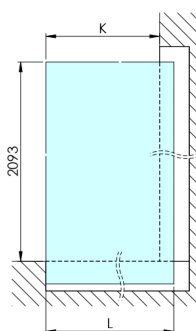

ARCHITEX BLACK MATT sprchová zástena 662 mm, sklo Marron

Objednací kód: AXB70MR

Rozměry

Výška: 2100 mm

Hĺbka: 662 mm

Vlastnosti

Záruka: 2 roky

Technický list

MODEL	K	L	M
ES1070 / ES1170 / ES1270 / ES1370 / ES1570	662	667	672
ES1080 / ES1180 / ES1280 / ES1380 / ES1580	762	767	772
ES1090 / ES1190 / ES1290 / ES1390 / ES1590	862	867	872
ES1010 / ES1110 / ES1210 / ES1310 / ES1510	962	967	972
ES1011 / ES1111 / ES1211 / ES1311 / ES1511	1062	1067	1072
ES1012 / ES1112 / ES1212 / ES1312 / ES1512	1162	1167	1172
ES1013 / ES1113 / ES1213 / ES1313 / ES1513	1262	1267	1272
ES1014 / ES1114 / ES1214 / ES1314 / ES1514	1362	1367	1372