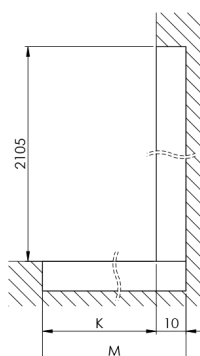

ARCHITEX BLACK MATT sprchová zástena 662 mm, sklo Marron

Objednací kód: AXB70MR

Rozměry

Výška: 2100 mm

Hĺbka: 662 mm

Vlastnosti

Záruka: 2 roky

Technický list

MODEL	K	L	M
ES1070 / ES1170 / ES1270 / ES1370 / ES1570	662	667	672
ES1080 / ES1180 / ES1280 / ES1380 / ES1580	762	767	772
ES1090 / ES1190 / ES1290 / ES1390 / ES1590	862	867	872
ES1010 / ES1110 / ES1210 / ES1310 / ES1510	962	967	972
ES1011 / ES1111 / ES1211 / ES1311 / ES1511	1062	1067	1072
ES1012 / ES1112 / ES1212 / ES1312 / ES1512	1162	1167	1172
ES1013 / ES1113 / ES1213 / ES1313 / ES1513	1262	1267	1272
ES1014 / ES1114 / ES1214 / ES1314 / ES1514	1362	1367	1372