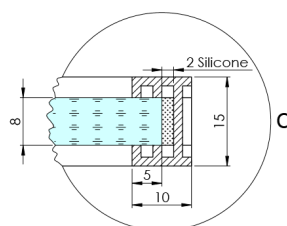

ARCHITEX BLACK MATT sprchová zástena 1462 mm, matné sklo

Objednací kód: AXB150MT

Rozměry

Výška: 2100 mm

Hĺbka: 1462 mm

Vlastnosti

Záruka: 2 roky

Technický list

| MODEL | K | L | M |
|--|------|------|------|
| ES1070 / ES1170 / ES1270 / ES1370 / ES1570 | 662 | 667 | 672 |
| ES1080 / ES1180 / ES1280 / ES1380 / ES1580 | 762 | 767 | 772 |
| ES1090 / ES1190 / ES1290 / ES1390 / ES1590 | 862 | 867 | 872 |
| ES1010 / ES1110 / ES1210 / ES1310 / ES1510 | 962 | 967 | 972 |
| ES1011 / ES1111 / ES1211 / ES1311 / ES1511 | 1062 | 1067 | 1072 |
| ES1012 / ES1112 / ES1212 / ES1312 / ES1512 | 1162 | 1167 | 1172 |
| ES1013 / ES1113 / ES1213 / ES1313 / ES1513 | 1262 | 1267 | 1272 |
| ES1014 / ES1114 / ES1214 / ES1314 / ES1514 | 1362 | 1367 | 1372 |