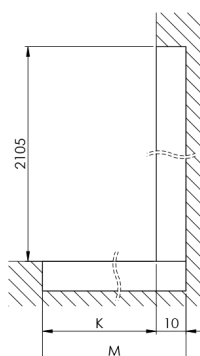

ARCHITEX BLACK MATT sprchová zástena 1462 mm, matné sklo

Objednací kód: AXB150MT

Rozměry

Výška: 2100 mm

Hĺbka: 1462 mm

Vlastnosti

Záruka: 2 roky

Technický list

| MODEL | K | L | M |
|--|------|------|------|
| ES1070 / ES1170 / ES1270 / ES1370 / ES1570 | 662 | 667 | 672 |
| ES1080 / ES1180 / ES1280 / ES1380 / ES1580 | 762 | 767 | 772 |
| ES1090 / ES1190 / ES1290 / ES1390 / ES1590 | 862 | 867 | 872 |
| ES1010 / ES1110 / ES1210 / ES1310 / ES1510 | 962 | 967 | 972 |
| ES1011 / ES1111 / ES1211 / ES1311 / ES1511 | 1062 | 1067 | 1072 |
| ES1012 / ES1112 / ES1212 / ES1312 / ES1512 | 1162 | 1167 | 1172 |
| ES1013 / ES1113 / ES1213 / ES1313 / ES1513 | 1262 | 1267 | 1272 |
| ES1014 / ES1114 / ES1214 / ES1314 / ES1514 | 1362 | 1367 | 1372 |