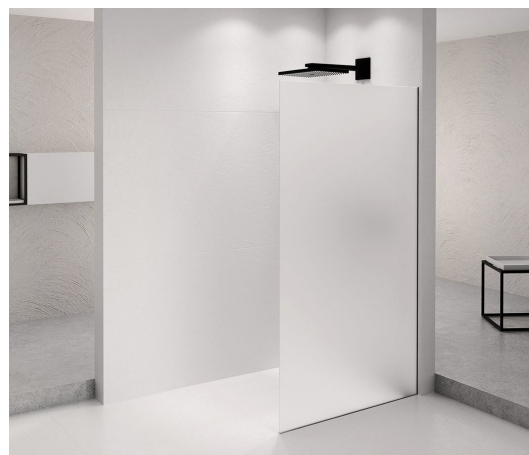

ARCHITEX BLACK MATT sprchová zástena 1462 mm, matné sklo

Objednací kód: AXB150MT

Rozměry

Výška: 2100 mm

Hĺbka: 1462 mm

Vlastnosti

Záruka: 2 roky

Technický list

| MODEL | K | L | M |
|--|------|------|------|
| ES1070 / ES1170 / ES1270 / ES1370 / ES1570 | 662 | 667 | 672 |
| ES1080 / ES1180 / ES1280 / ES1380 / ES1580 | 762 | 767 | 772 |
| ES1090 / ES1190 / ES1290 / ES1390 / ES1590 | 862 | 867 | 872 |
| ES1010 / ES1110 / ES1210 / ES1310 / ES1510 | 962 | 967 | 972 |
| ES1011 / ES1111 / ES1211 / ES1311 / ES1511 | 1062 | 1067 | 1072 |
| ES1012 / ES1112 / ES1212 / ES1312 / ES1512 | 1162 | 1167 | 1172 |
| ES1013 / ES1113 / ES1213 / ES1313 / ES1513 | 1262 | 1267 | 1272 |
| ES1014 / ES1114 / ES1214 / ES1314 / ES1514 | 1362 | 1367 | 1372 |