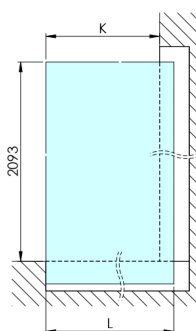

ARCHITEX BLACK MATT sprchová zástena 1462 mm, matné sklo

Objednací kód: AXB150MT

Rozměry

Výška: 2100 mm

Hĺbka: 1462 mm

Vlastnosti

Záruka: 2 roky

Technický list

| MODEL | K | L | M |
|--|------|------|------|
| ES1070 / ES1170 / ES1270 / ES1370 / ES1570 | 662 | 667 | 672 |
| ES1080 / ES1180 / ES1280 / ES1380 / ES1580 | 762 | 767 | 772 |
| ES1090 / ES1190 / ES1290 / ES1390 / ES1590 | 862 | 867 | 872 |
| ES1010 / ES1110 / ES1210 / ES1310 / ES1510 | 962 | 967 | 972 |
| ES1011 / ES1111 / ES1211 / ES1311 / ES1511 | 1062 | 1067 | 1072 |
| ES1012 / ES1112 / ES1212 / ES1312 / ES1512 | 1162 | 1167 | 1172 |
| ES1013 / ES1113 / ES1213 / ES1313 / ES1513 | 1262 | 1267 | 1272 |
| ES1014 / ES1114 / ES1214 / ES1314 / ES1514 | 1362 | 1367 | 1372 |