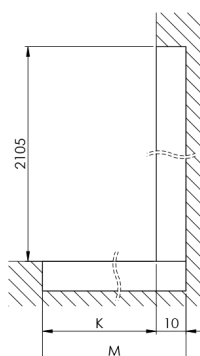

### Rozměry

Výška: 2100 mm

Hĺbka: 1362 mm

## Technický list

MODEL	K	L	M
ES1070 / ES1170 / ES1270 / ES1370 / ES1570	662	667	672
ES1080 / ES1180 / ES1280 / ES1380 / ES1580	762	767	772
ES1090 / ES1190 / ES1290 / ES1390 / ES1590	862	867	872
ES1010 / ES1110 / ES1210 / ES1310 / ES1510	962	967	972
ES1011 / ES1111 / ES1211 / ES1311 / ES1511	1062	1067	1072
ES1012 / ES1112 / ES1212 / ES1312 / ES1512	1162	1167	1172
ES1013 / ES1113 / ES1213 / ES1313 / ES1513	1262	1267	1272
ES1014 / ES1114 / ES1214 / ES1314 / ES1514	1362	1367	1372