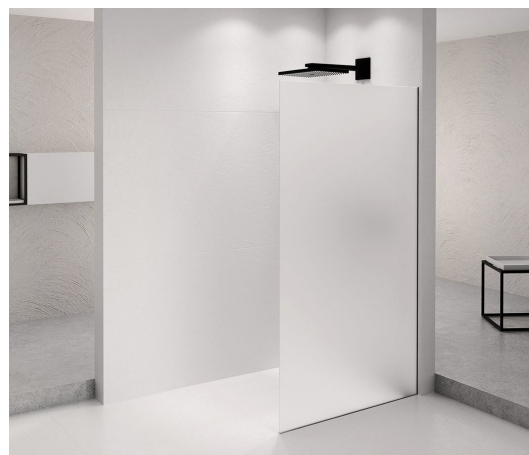

ARCHITEX BLACK MATT sprchová zástena 1362 mm, matné sklo

Objednací kód: AXB140MT

Rozměry

Výška: 2100 mm

Hĺbka: 1362 mm

Vlastnosti

Záruka: 2 roky