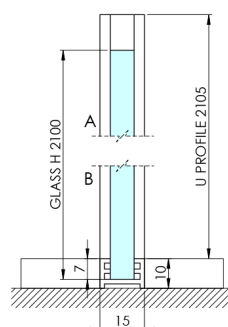

## ARCHITEX BLACK MATT sprchová zástena 1362 mm, matné sklo

Objednací kód: AXB140MT

### Rozměry

Výška: 2100 mm

Hĺbka: 1362 mm

## Technický list

MODEL	K	L	M
ES1070 / ES1170 / ES1270 / ES1370 / ES1570	662	667	672
ES1080 / ES1180 / ES1280 / ES1380 / ES1580	762	767	772
ES1090 / ES1190 / ES1290 / ES1390 / ES1590	862	867	872
ES1010 / ES1110 / ES1210 / ES1310 / ES1510	962	967	972
ES1011 / ES1111 / ES1211 / ES1311 / ES1511	1062	1067	1072
ES1012 / ES1112 / ES1212 / ES1312 / ES1512	1162	1167	1172
ES1013 / ES1113 / ES1213 / ES1313 / ES1513	1262	1267	1272
ES1014 / ES1114 / ES1214 / ES1314 / ES1514	1362	1367	1372